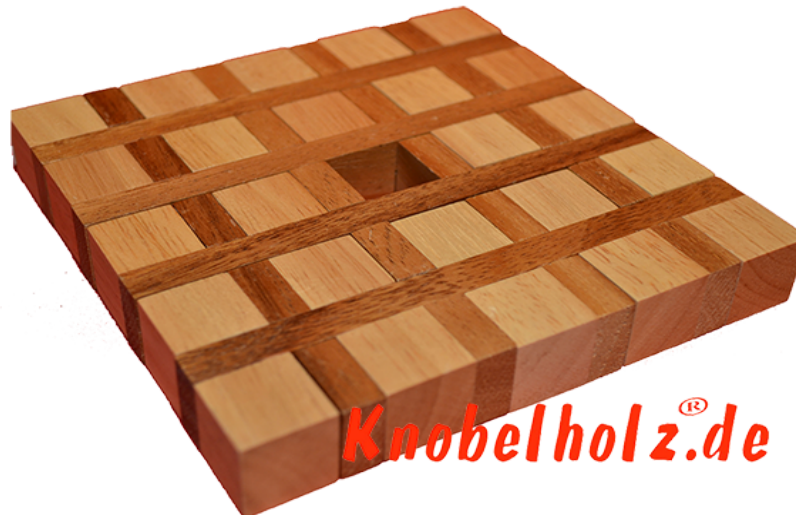

Kaffeekannen Puzzle Untersetzer

Kaffeedeckchen das Kaffeekannen Untersetzer Puzzle Kaffeeklatsch Maße 14,0 x 14,0 x 2,0 cm , parquet samanea wooden puzzle

Kaffeedeckchen ein verflixtes Deckchen aus Holz zu viele Einzelteile...und wie gehören diese zusammen?

~~Bitte nicht als eine valutazione~~

1-2 months

[Fai una domanda su questo prodotto](#)

Manufacturer Knobelholz.de

Das Kaffeedeckchen

ein Holzpuzzle von Knobelholz.de der besonderen Art. Bekommst Du es zusammen kann der Kaffeeklatsch losgehen.
So soll es aussehen: