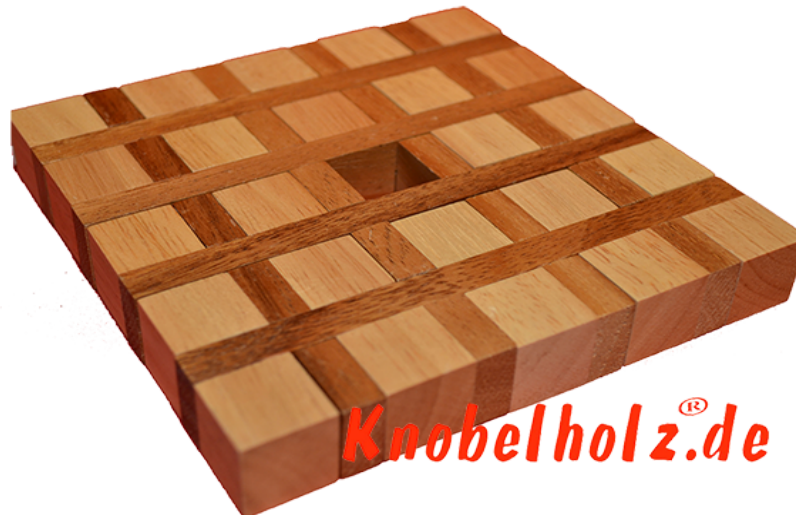

Kaffeekannen Puzzle Untersetzer

Kaffeedeckchen das Kaffeekannen Untersetzer Puzzle Kaffeeklatsch Maße 14,0 x 14,0 x 2,0 cm , parquet samanea wooden puzzle

Kaffeedeckchen ein verflixtes Deckchen aus Holz zu viele Einzelteile...und wie gehören diese zusammen?
Prezzo in vendita su Amazon.it

1-2 months

[Fai una domanda su questo prodotto](#)

Produttore Knobelholz.de

Das Kaffeedeckchen

ein Holzpuzzle von Knobelholz.de der besonderen Art. Bekommst Du es zusammen kann der Kaffeeklatsch losgehen.
So soll es aussehen: