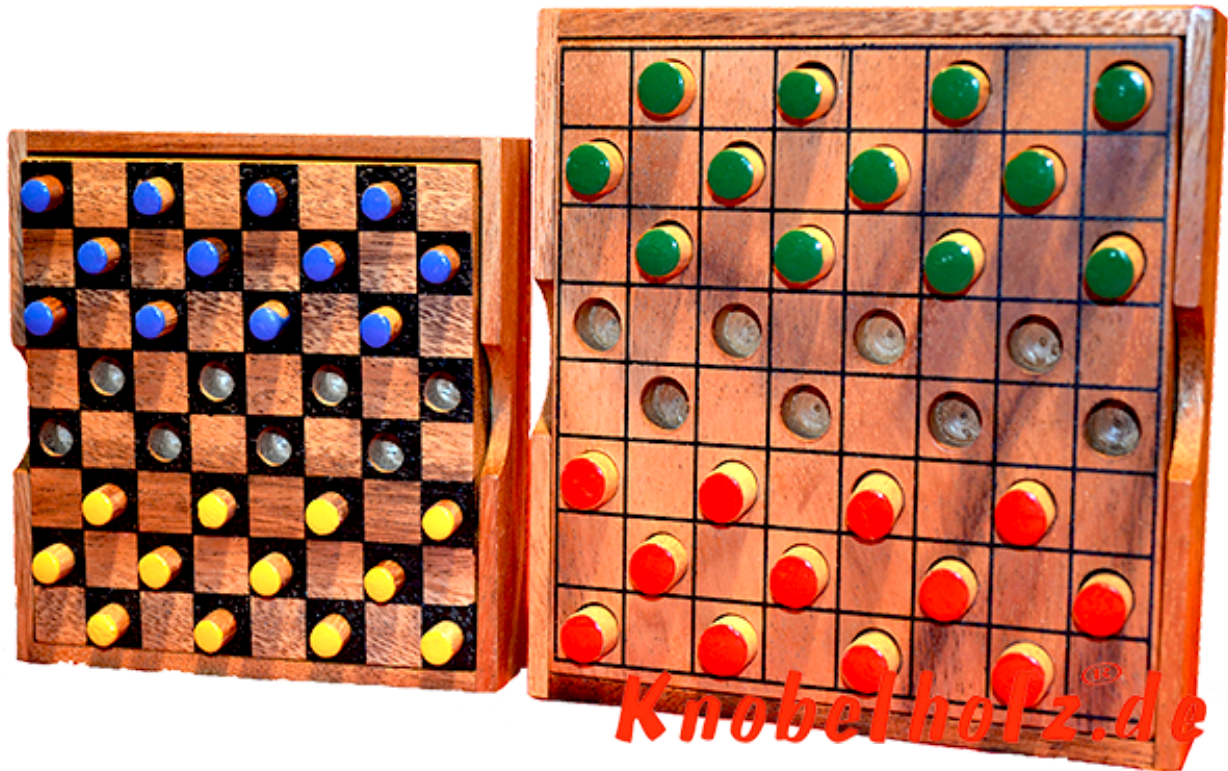

## Dahme Box large colour checker

Dame large Colour Checker Strategie Spiel für 2 Spieler aus Holz in den Maßen 13,5 x 13,5 x 3,0 cm, colour checker large samanea wooden game

Dame das Strategie Spiel für 2...in einer größeren Holzbox mit größeren Spielsteinen ...  
Beleapire 1,00 € una valutazione