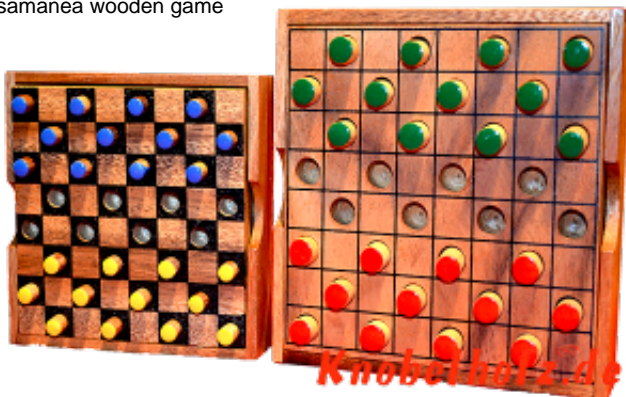

Dahme Box large colour checker

Dame large Colour Checker Strategie Spiel für 2 Spieler aus Holz in den Maßen 13,5 x 13,5 x 3,0 cm, colour checker large samanea wooden game

Dame das Strategie Spiel für 2...in einer größeren Holzbox mit größeren Spielsteinen ...
Beleapire 1,00 € una valutazione