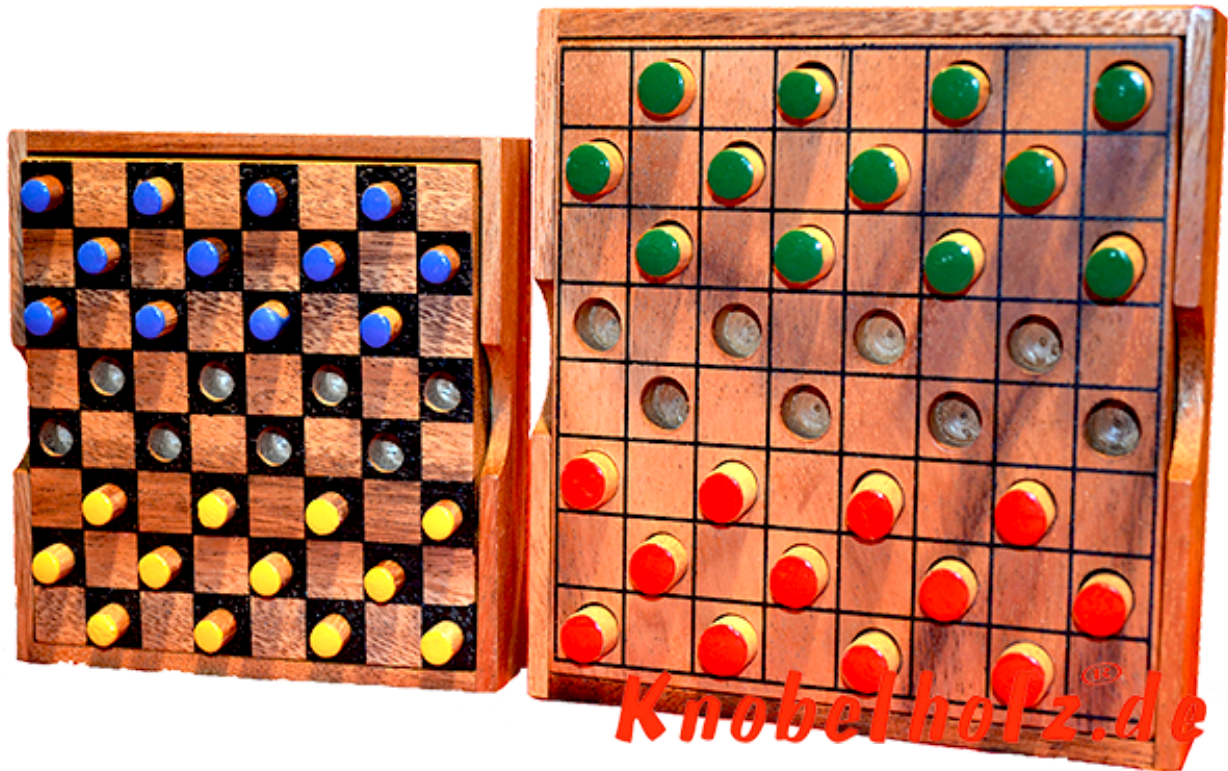

Dahme Box large colour checker

Dame large Colour Checker Strategie Spiel für 2 Spieler aus Holz in den Maßen 13,5 x 13,5 x 3,0 cm, colour checker large samanea wooden game

Dame das Strategie Spiel für 2...in einer größeren Holzbox mit größeren Spielsteinen ...
Beleapire 1,00 € una valutazione