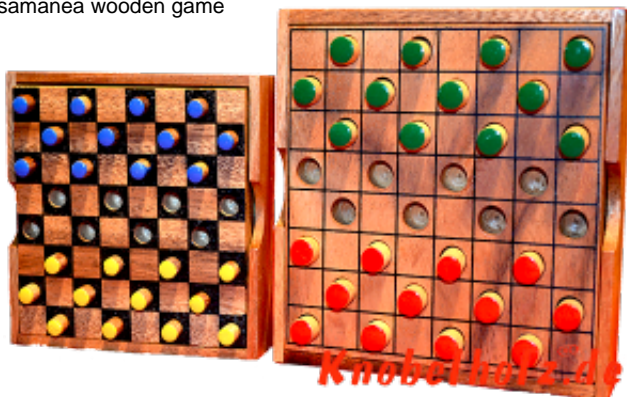

## Dahme Box large colour checker

Dame large Colour Checker Strategie Spiel für 2 Spieler aus Holz in den Maßen 13,5 x 13,5 x 3,0 cm, colour checker large samanea wooden game

Dame das Strategie Spiel für 2...in einer größeren Holzbox mit größeren Spielsteinen ...  
Beleapire 1,00 € una valutazione