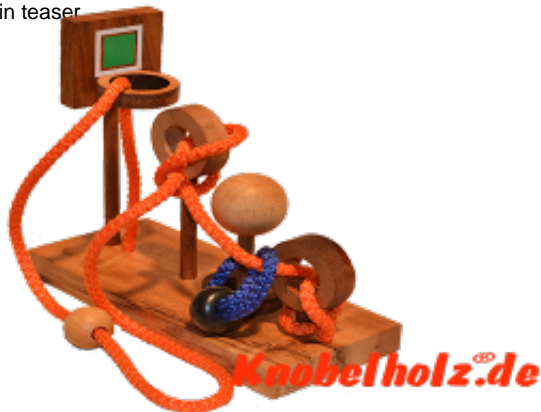

Basketball Classic NBA Schnurpuzzle

NBA Basketball Schnurpuzzle, Basketball Holz Puzzle, Denkspiel Knobelaufgabe in den Maßen 16,0 x 7,0 x 16,0 cm, Samanea wood brain teaser

Basketball Classic NBA Schnurpuzzle. Bringe die eine Kugel über die Schnur zur anderen Seite in den Basketball Korb. Aber viele Hindernisse machen das Puzzle fast unmöglich ...