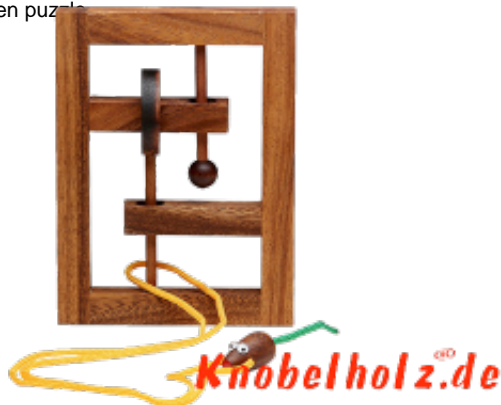

## Trap the Mouse Frame Puzzle

Square String puzzle Frame Trap the Mouse Holz und Standfuß in den Maßen 14,0 x 3,2 x 9,8 cm, square string frame trap the mouse wooden puzzle

Square String in Rahmenversion ohne Standfuß finde den Weg um die Schnur aus dem Holzsystem zu schlaufen....Du hast etwas mehr Platz für die Finger in der dieser Version ...