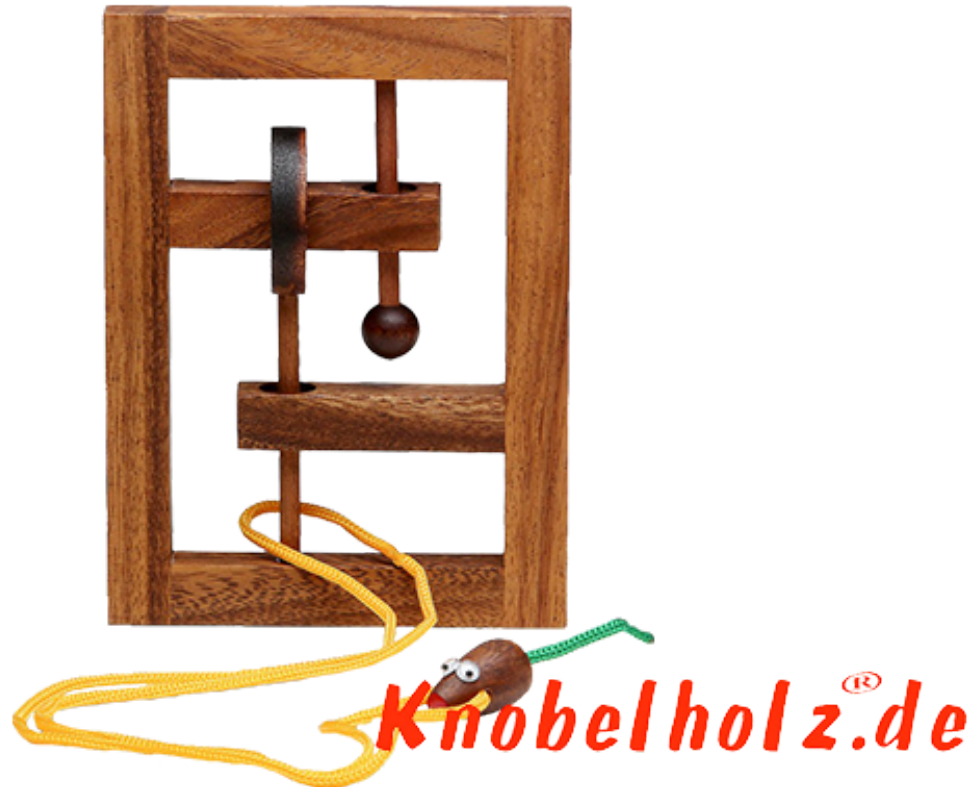

## Trap the Mouse Frame Puzzle

Square String puzzle Frame Trap the Mouse Holz und Standfuß in den Maßen 14,0 x 3,2 x 9,8 cm, square string frame trap the mouse wooden puzzle

Square String in Rahmenversion ohne Standfuß finde den Weg um die Schnur aus dem Holzsystem zu schlaufen....Du hast etwas mehr Platz für die Finger in der dieser Version ...