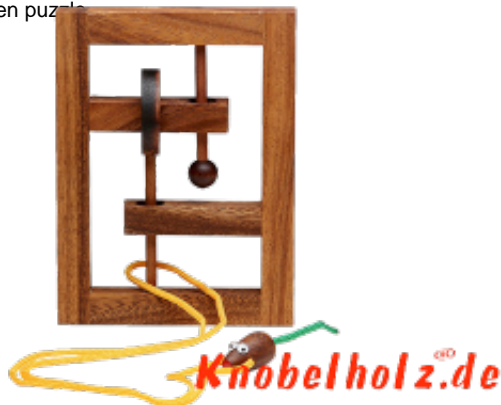

Trap the Mouse Frame Puzzle

Square String puzzle Frame Trap the Mouse Holz und Standfuß in den Maßen 14,0 x 3,2 x 9,8 cm, square string frame trap the mouse wooden puzzle

Square String in Rahmenversion ohne Standfuß finde den Weg um die Schnur aus dem Holzsystem zu schlaufen....Du hast etwas mehr Platz für die Finger in der dieser Version ...