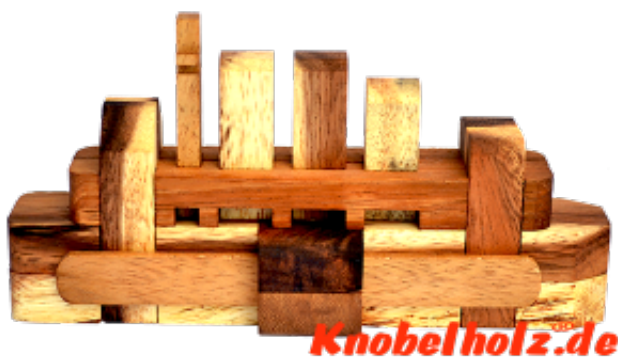

Titanic Schiff large Kinder Holzpuzzle

Titanic Schiff large 3D Holzpuzzle für Kinder ship wooden puzzle, IQ Puzzle, Geduld Puzzle, Denkspiel in den Maßen 19,8 x 6,0 x 10,2 cm, samanea brain teaser puzzle

Titanic Schiff large Holzpuzzle für Kinder bei dem verschiedene Holz-Puzzleteile sich zu einem 3-D Schiff zusammen fügen. Puzzle Dein eigenes Schiff, aus Holz, zusammen. Spannendes Puzzle für Boot und Schiff Fans und Kinder ...