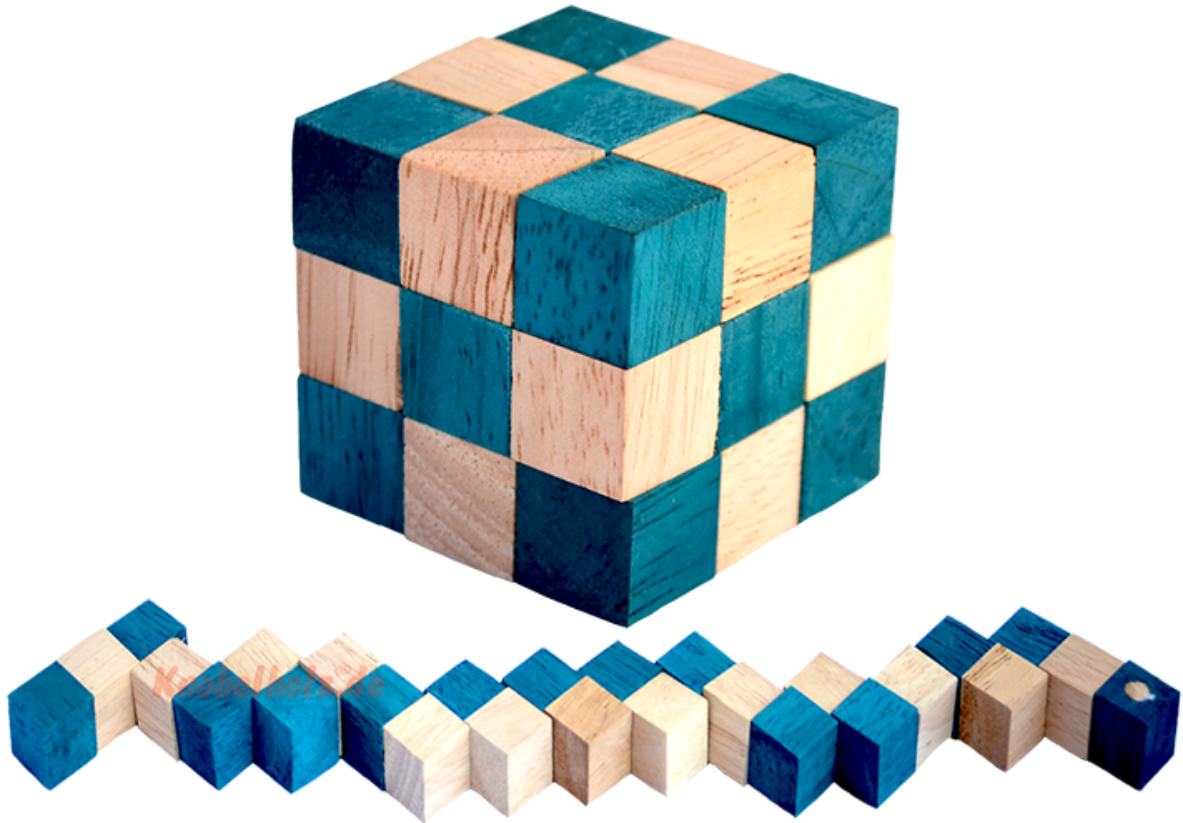

Snake Cube Level Türkis small Puzzle

Knobelholz.de

Snake Cube türkis der level box aus Holz, einer der 6 Würfelschlangen aus der Snake Cube Levelbox Puzzle Sammlung in den Maßen 4,5 x 4,5 x 4,5 cm Cobra Cube Samanea Holz, Monkey Pod

Knobelholz.de

Snake Cube Level Türkis small ist einer der 6 Schlangwürfel aus der Snake Cube Levelbox. Löse die Würfelschlange und erreiche das erste Level von 6 Snake Cube Puzzle small in 6 verschiedenen Schwierigkeitsgraden ... schaffts Du alle ...
Preis: 8,00 €