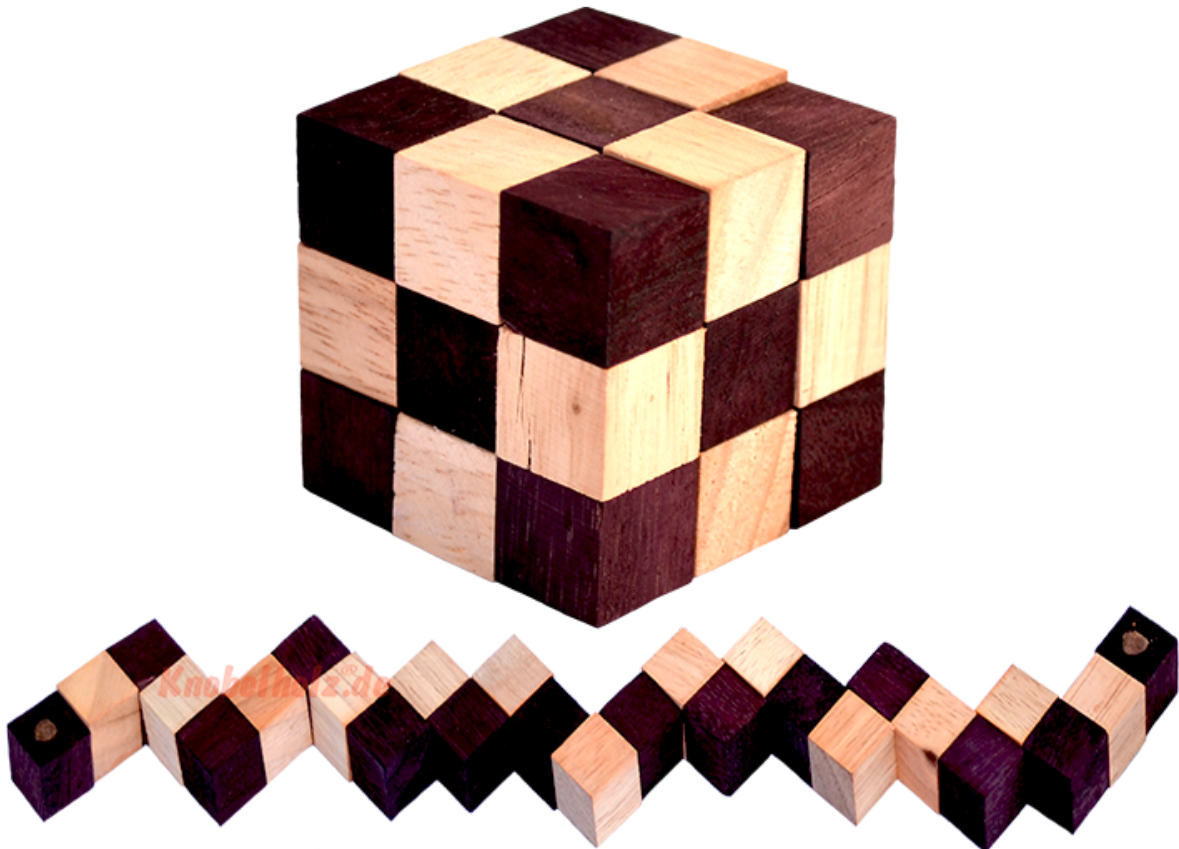

Snake Cube Level Nature small Puzzle

Knobelholz.de

Snake Cube brown der level box aus Holz, einer der 6 Schlangenwürfel aus der Snake cube Levelbox Puzzle Sammlung in den Maßen 4,5 x 4,5 x 4,5 cm Cobra Cube Samanea Holz, Monkey Pod

Snake Cube Level Nature small ist einer der bekanntesten 6 Schlangenwürfel aus der Snake Cube Levelbox. Löse die Würfelschlange und erreiche das erste Level von 6 Snake Cube Puzzle small in 6 verschiedenen Schwierigkeitsgraden ... schaffts Du alle ...