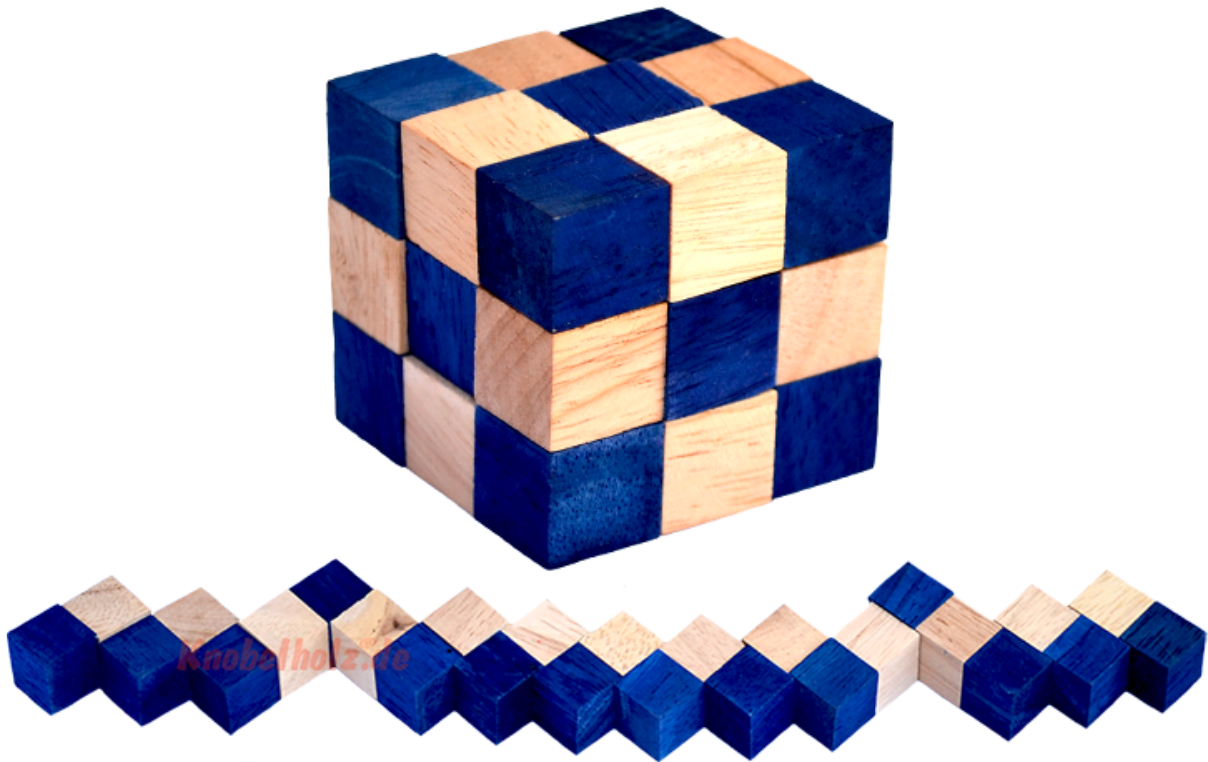

Snake Cube Level Blue small Puzzle

Knobelholz.de

Snake Cube blue der level box aus Holz, einer der 6 Schlangenwürfel aus der Snake cube Levelbox Puzzle Sammlung in den Maßen 4,5 x 4,5 x 4,5 cm Cobra Cube Samanea Holz, Monkey Pod

Knobelholz.de

Snake Cube Level Blue small ist einer der 6 Schlangenwürfel aus der Snake Cube Levelbox. Löse die Würfelschlange und erreiche das erste Level von 6 Snake Cube Puzzle small in 6 verschiedenen Schwierigkeitsgraden ... schaffts Du alle ...