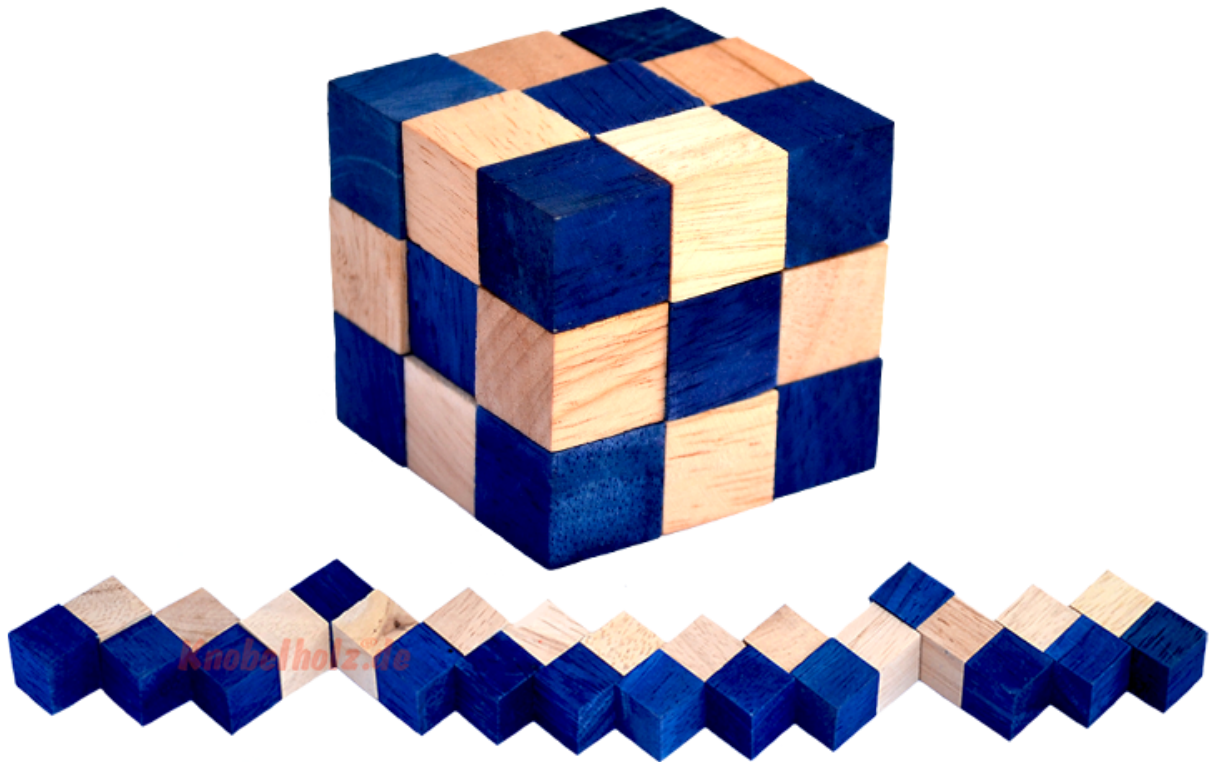

## Snake Cube Level Blue small Puzzle

**Knobelholz.de**

Snake Cube blue der level box aus Holz, einer der 6 Schlangenwürfel aus der Snake cube Levelbox Puzzle Sammlung in den Maßen 4,5 x 4,5 x 4,5 cm Cobra Cube Samanea Holz, Monkey Pod

**Knobelholz.de**

Snake Cube Level Blue small ist einer der 6 Schlangenwürfel aus der Snake Cube Levelbox. Löse die Würfelschlange und erreiche das erste Level von 6 .... Snake Cube Puzzle small in 6 verschiedenen Schwierigkeitsgraden ... schaffts Du alle ...