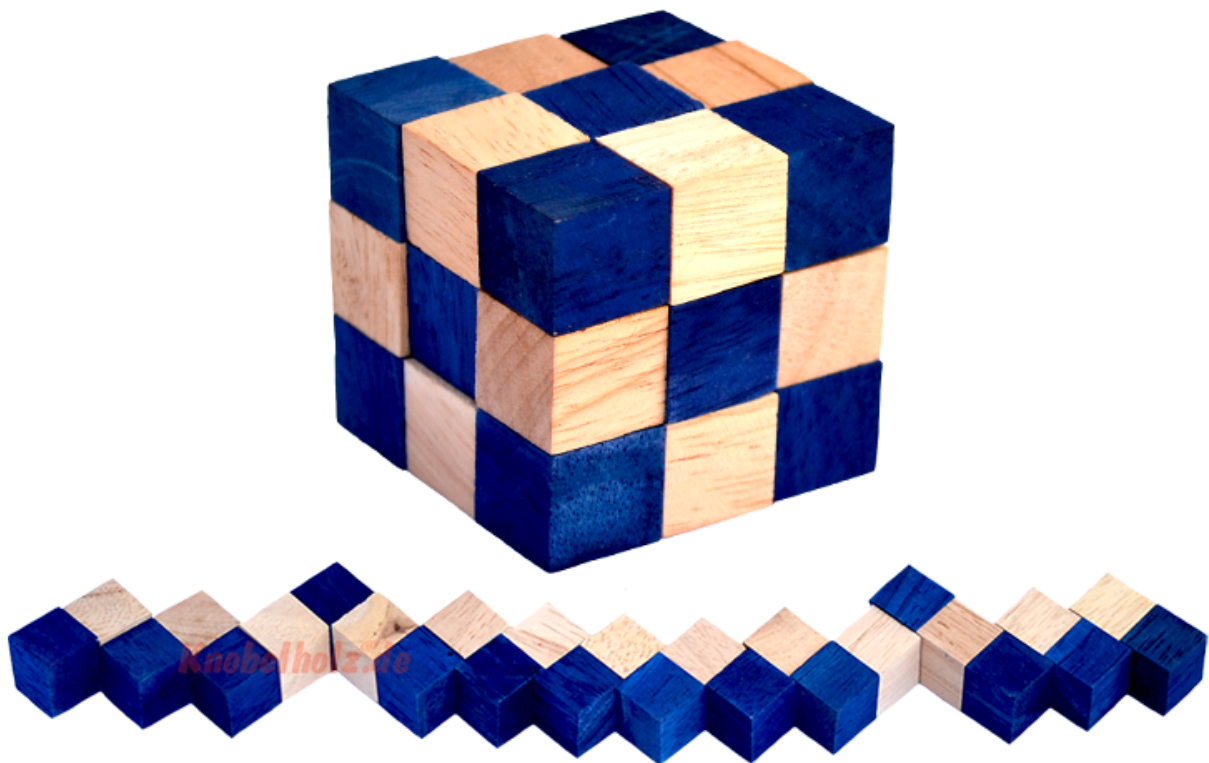

Snake Cube Level Blue small Puzzle

Knobelholz.de

Snake Cube blue der level box aus Holz, einer der 6 Schlangenwürfel aus der Snake cube Levelbox Puzzle Sammlung in den Maßen 4,5 x 4,5 x 4,5 cm Cobra Cube Samanea Holz, Monkey Pod

Knobelholz.de

Snake Cube Level Blue small ist einer der 6 Schlangenwürfel aus der Snake Cube Levelbox. Löse die Würfelschlange und erreiche das erste Level von 6 Snake Cube Puzzle small in 6 verschiedenen Schwierigkeitsgraden ... schaffts Du alle ...