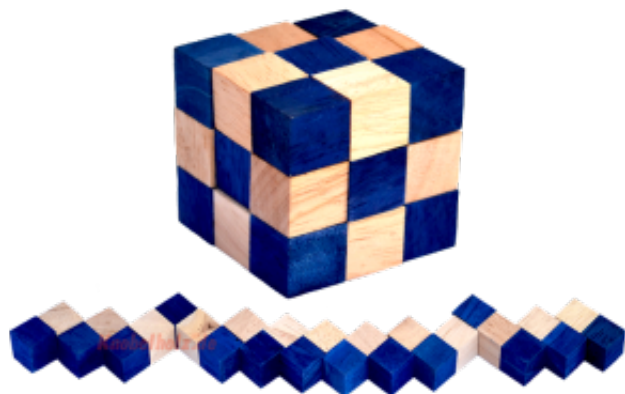

## Snake Cube Level Blue small Puzzle

**Knobelholz.de**

Snake Cube blue der level box aus Holz, einer der 6 Schlangenwürfel aus der Snake cube Levelbox Puzzle Sammlung in den Maßen 4,5 x 4,5 x 4,5 cm Cobra Cube Samanea Holz, Monkey Pod

**Knobelholz.de**

Snake Cube Level Blue small ist einer der 6 Schlangenwürfel aus der Snake Cube Levelbox. Löse die Würfelschlange und erreiche das erste Level von 6 .... Snake Cube Puzzle small in 6 verschiedenen Schwierigkeitsgraden ... schaffts Du alle ...