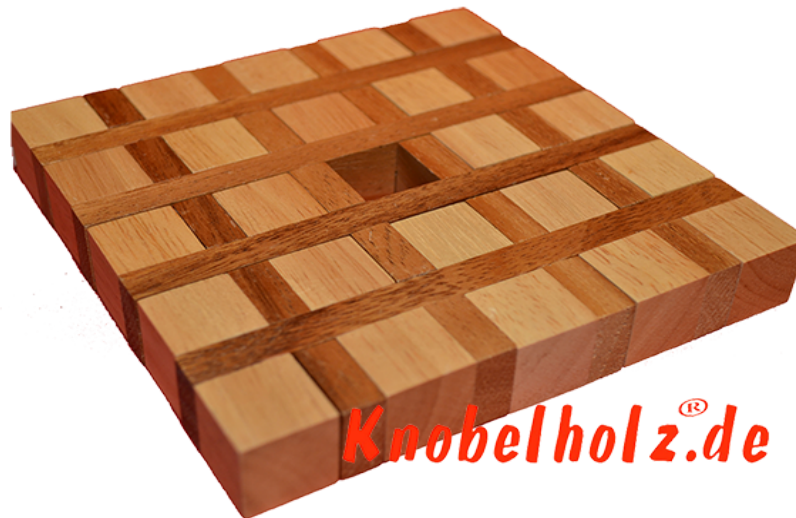

Description of product Parkett Puzzle

ein Holzpuzzle von Knobelholz.de der besonderen Art. Bekommst Du es zusammen kann der Einzug ins Zimmer oder Haus beginnen.

So soll es aussehen:

wenn es so aussieht hast Glück gleich ist das Parkett fertig.....viele lustige Teile ergeben ein Fussboden.