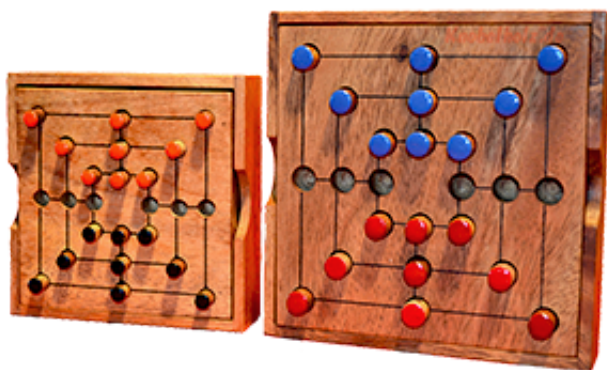

Mühle Spiel large Strategie

Knobelholz.de

Mühle Strategie small in einer Holzbox, strategisches Spiel für 2 mit den Maßen 10 x10 x 3 cm , samanea wooden game

Knobelholz.de

Mühlespiel in größerer Holzbox. Bringe drei Deiner Farbe in eine Reihe....um eine Mühle zu erhalten...
Preis: 12,00 €