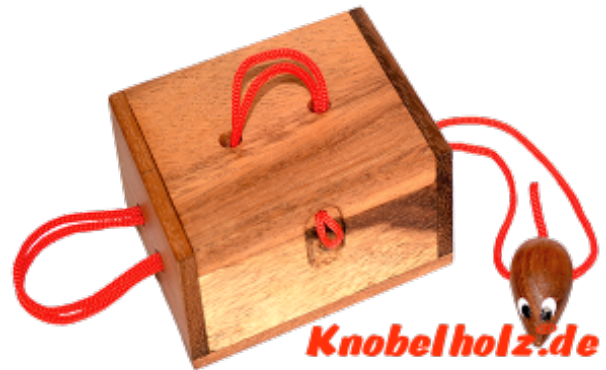

Mausefalle Ring Box Mouse Save Gift Box

Mausefalle Ring Box Schnur Puzzle Mouse Save Geschenk Box Secret Box Puzzle mit den Maßen 14,2 x 10,4 x 4,3 cm samanea wooden brain teaser

Die Mausefalle ist ein tricky Schnurpuzzle mit der Möglichkeit einen Ring oder ein anderes Geschenk in der Box zu verstecken und der Beschenkte muss es heraus knobeln und dazu die Maus befreien....