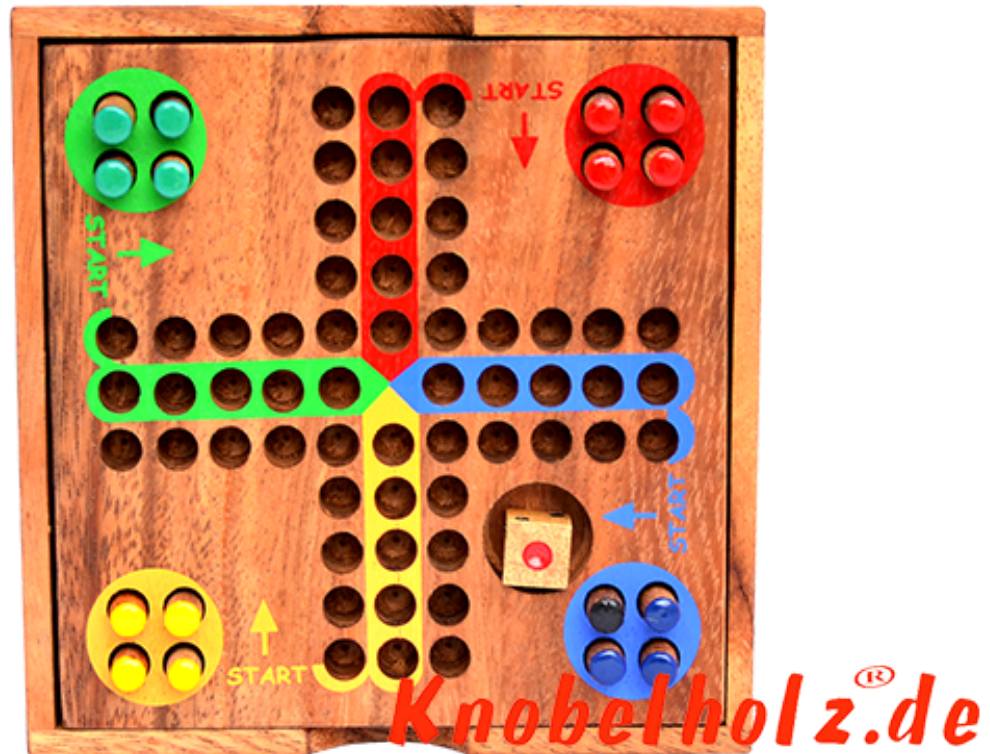

Ludjamgo 6 und nach Haus Würfelspiel Box small

Ludjamgo 6 und nach Haus Familien Würfelspiel Box small Reisevariante mit ganzer Familie in Maßen 11,2 x 11,2 x 2,8 cm, ludo samanea wooden game

Ludjamgo 6 und nach Haus Würfelspiel für Kinder und die ganze Familie. Jeder bekommt vier Spielfiguren einer Farbe und versucht durch würfeln mit einer 6 aus der Startposition zu kommen um durch weiteres würfeln seine 4 Figuren den Weg einmal rund herum in das Haus seiner Farbe zu bringen. Würfelspiel Familienspiel eine mini Reisevariante des Erfolgspiels für 4 Reisende Spieler....