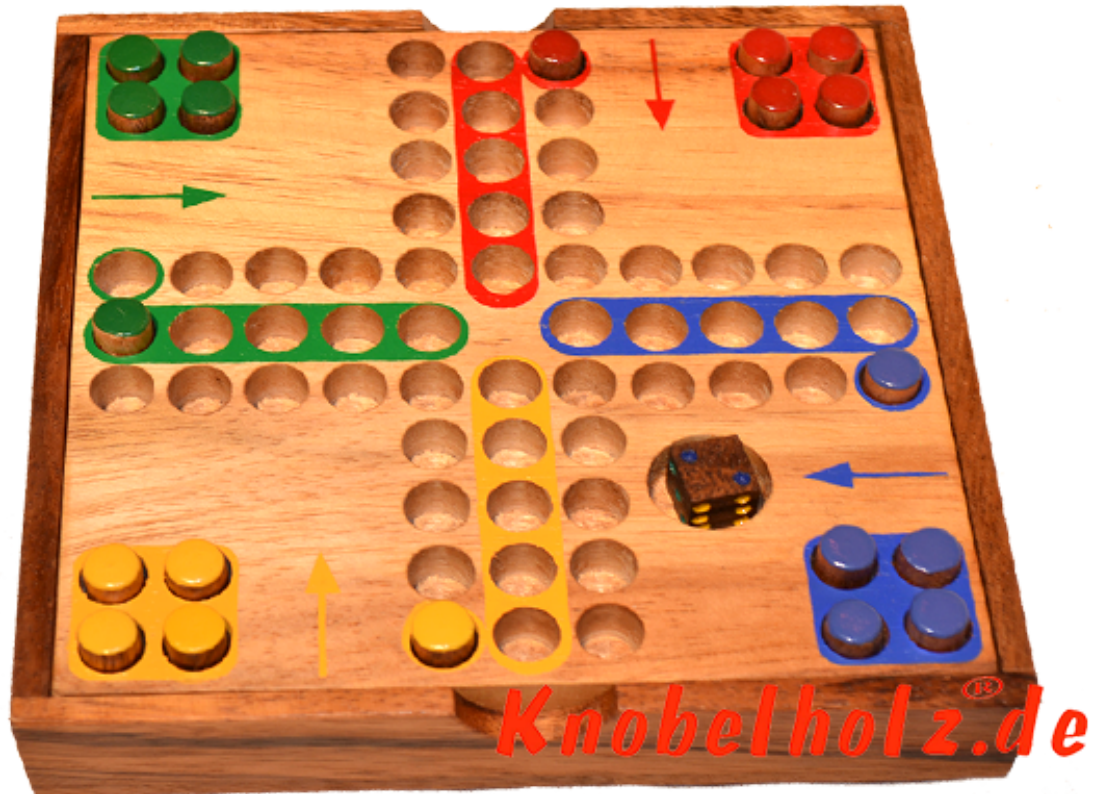

Ludjamgo 6 und nach Haus Würfelspiel Box mit Stiften

Ludjamgo 6 und nach Haus Würfelspiel Box mit Stiften Reisevariante mit der ganzen Familie in Maßen 13,8 x 13,8 x 3,2 cm, ludo pins samango wooden game

Ludjamgo 6 und nach Haus Würfelspiel Box mit Stiften für Kinder und die ganze Familie. Jeder bekommt vier Spielfiguren einer Farbe und versucht durch würfeln mit einer 6 aus der Startposition zu kommen um durch weiteres würfeln seine 4 Figuren den Weg einmal rund herum in das Haus seiner Farbe zu bringen. Würfelspiel Familienspiel eine mini Reisevariante des Erfolgsspiels für 4 Reisende Spieler....