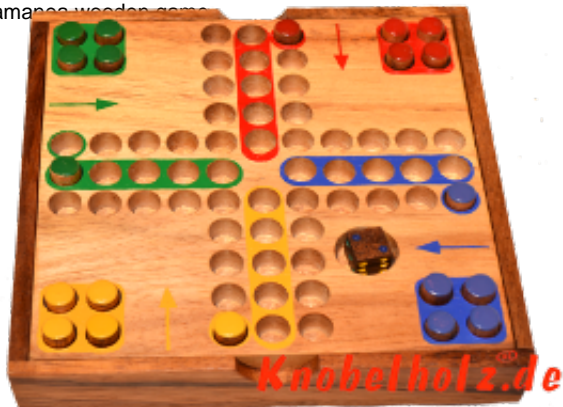

Ludjamgo 6 und nach Haus Würfelspiel Box mit Stiften

Ludjamgo 6 und nach Haus Würfelspiel Box mit Stiften Reisevariante mit der ganzen Familie in Maßen 13,8 x 13,8 x 3,2 cm, ludo pins samango wooden game

Ludjamgo 6 und nach Haus Würfelspiel Box mit Stiften für Kinder und die ganze Familie. Jeder bekommt vier Spielfiguren einer Farbe und versucht durch würfeln mit einer 6 aus der Startposition zu kommen um durch weiteres würfeln seine 4 Figuren den Weg einmal rund herum in das Haus seiner Farbe zu bringen. Würfelspiel Familienspiel eine mini Reisevariante des Erfolgsspiels für 4 Reisende Spieler....