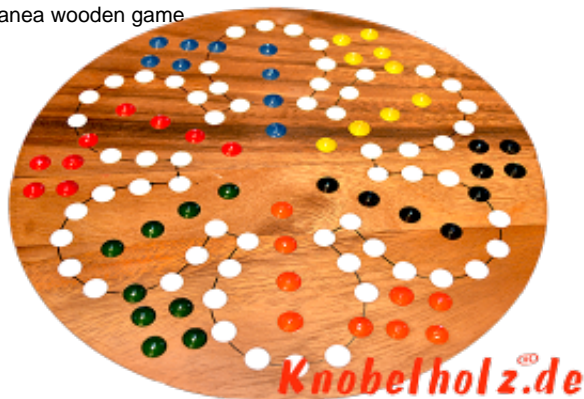

Ludjamgo 6 und nach Haus Würfelspiel Rund für 6 Spieler

Ludjamgo 6 und nach Haus Würfelspiel Rund für 6 Spieler mit der ganzen Familie in Maßen 32,0 x 32,0 x 3,5 cm, ludo bord balls samanea wooden game

Ludjamgo 6 und nach Haus Würfelspiel Brett für 6 Spieler für Kinder oder die ganze Familie. Jeder bekommt vier Spielfiguren einer Farbe und versucht durch würfeln mit einer 6 aus der Startposition zu kommen um durch weiteres würfeln seine 4 Figuren den Weg einmal rund herum in das Haus seiner Farbe zu bringen. Würfelspiel Familienspiel eine mini Reisevariante des Erfolgspiels für Reisende Spieler.... rauswerfen ist Pflicht....