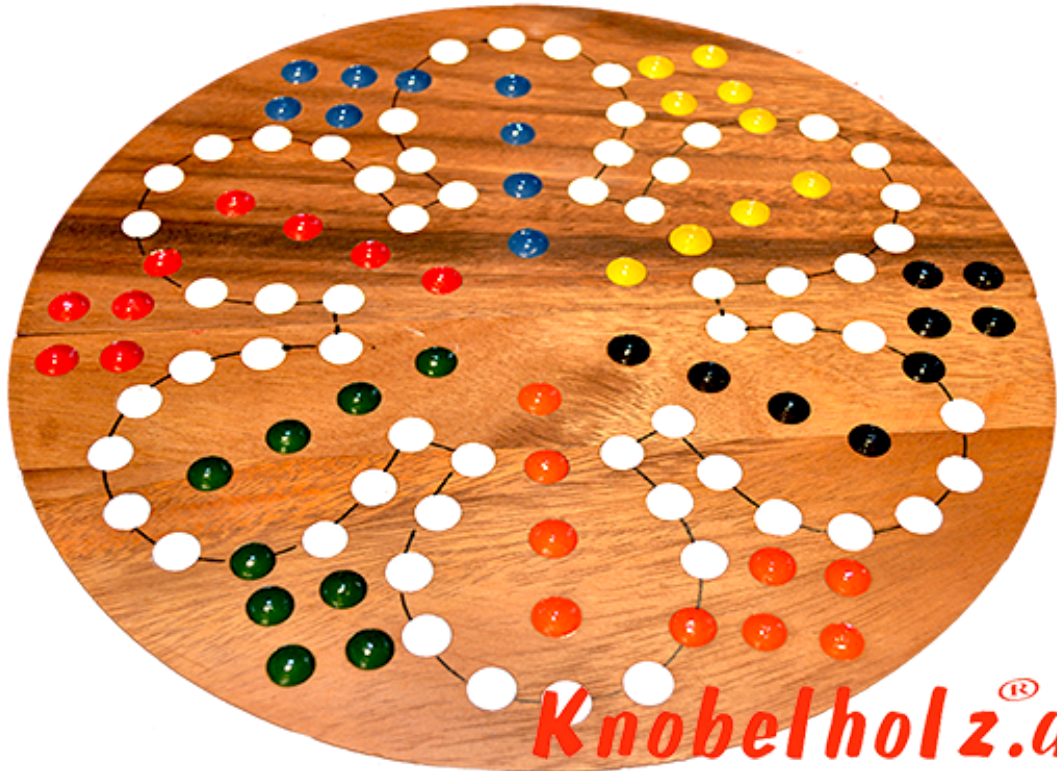

Ludjamgo 6 und nach Haus Würfelspiel Rund für 6 Spieler

Ludjamgo 6 und nach Haus Würfelspiel Rund für 6 Spieler mit der ganzen Familie in Maßen 32,0 x 32,0 x 3,5 cm, ludo bord balls samanea wooden game

Ludjamgo 6 und nach Haus Würfelspiel Brett für 6 Spieler für Kinder oder die ganze Familie. Jeder bekommt vier Spielfiguren einer Farbe und versucht durch würfeln mit einer 6 aus der Startposition zu kommen um durch weiteres würfeln seine 4 Figuren den Weg einmal rund herum in das Haus seiner Farbe zu bringen. Würfelspiel Familienspiel eine mini Reisevariante des Erfolgspiels für Reisende Spieler.... rauswerfen ist Pflicht....