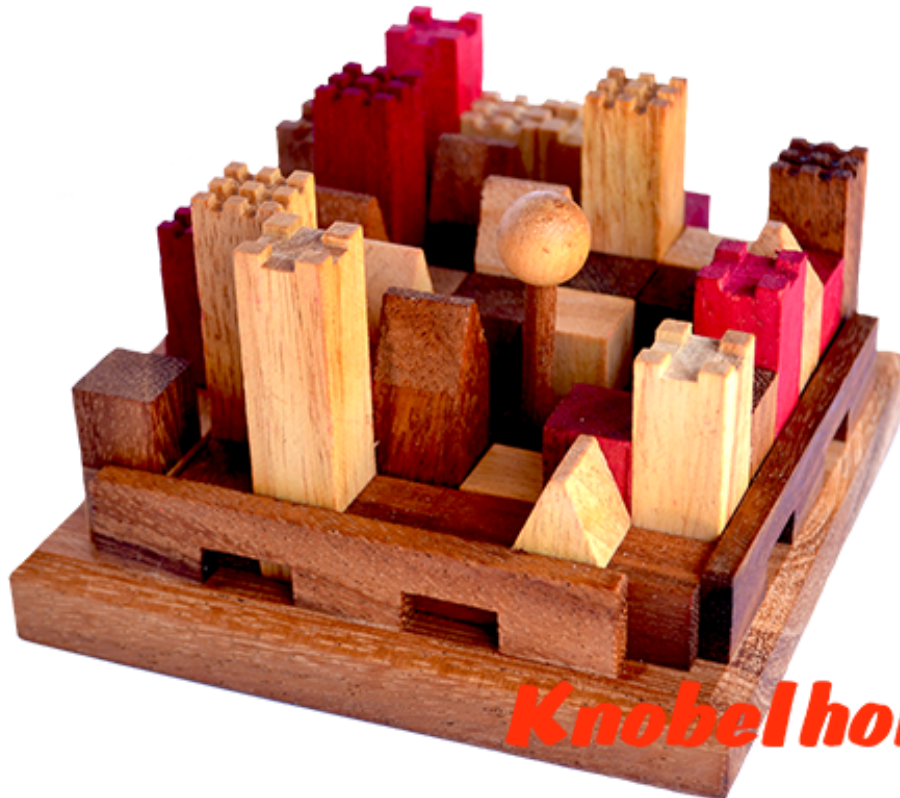

## King Castle Puzzle Knobelspiel

King Castle Holzpuzzle mit vielen Puzzle Varianten mit den Maßen 11,8 x 11,8 x 7,0 cm samanea wooden brain teaser

King Castle unser Holzpuzzle für Schlossbauer die schon mal mit der kleinen Variante probieren wollen ... stecke erst den Fahnenmast in das Bord und versuche das Schloss drum herum zu bauen ... viele Möglichkeiten durch versetzen des Mastes ....  
Preis: 18,00 €