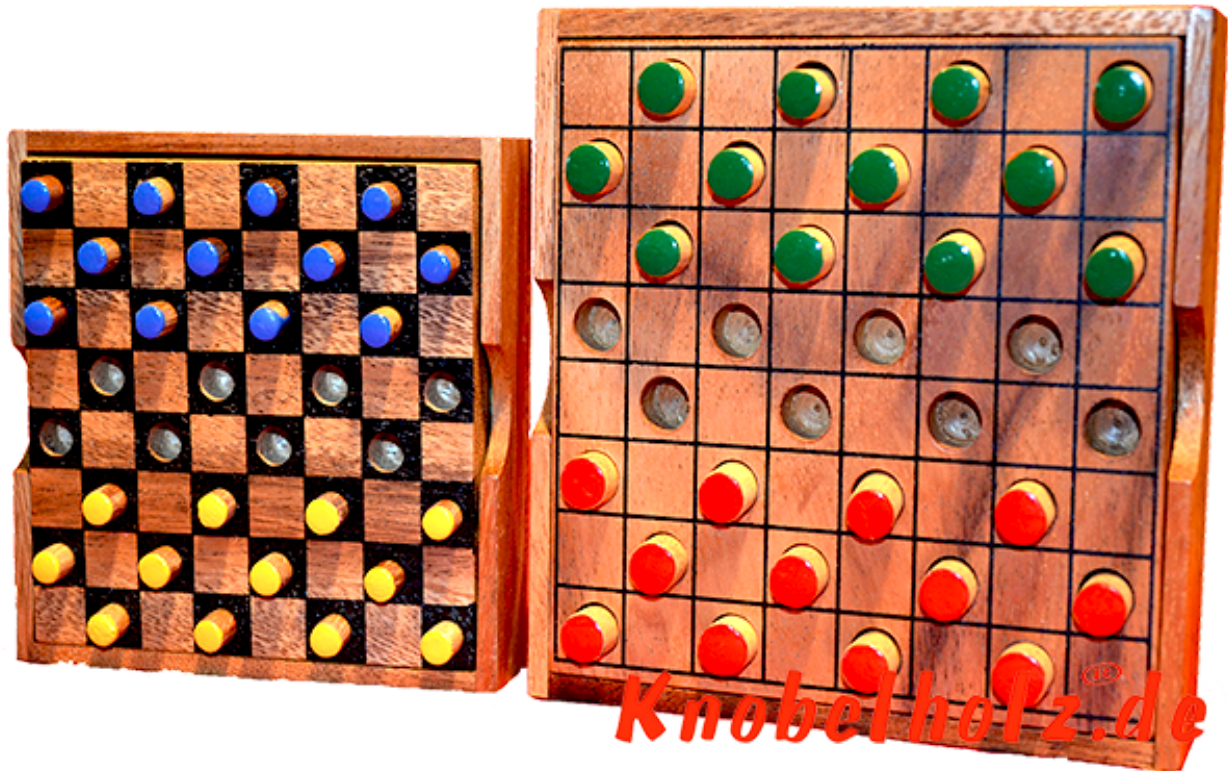

Dahme Box large colour checker

Dame large Colour Checker Strategie Spiel für 2 Spieler aus Holz in den Maßen 13,5 x 13,5 x 3,0 cm, colour checker large samanea wooden game

Dame das Strategie Spiel für 2...in einer größeren Holzbox mit größeren Spielsteinen ...
Preis: 12,00 €