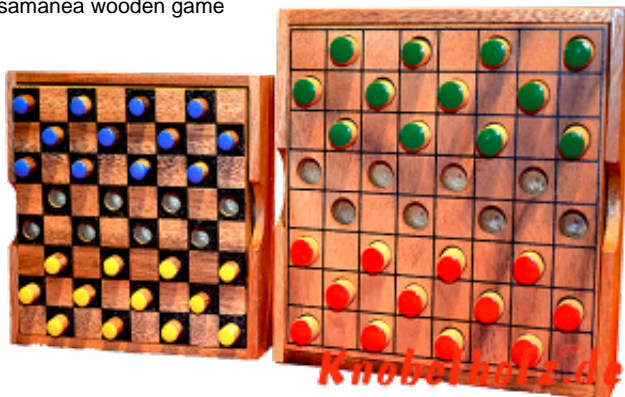

Dahme Box large colour checker

Dame large Colour Checker Strategie Spiel für 2 Spieler aus Holz in den Maßen 13,5 x 13,5 x 3,0 cm, colour checker large samanea wooden game

Dame das Strategie Spiel für 2...in einer größeren Holzbox mit größeren Spielsteinen ...
Preis: 12,00 €