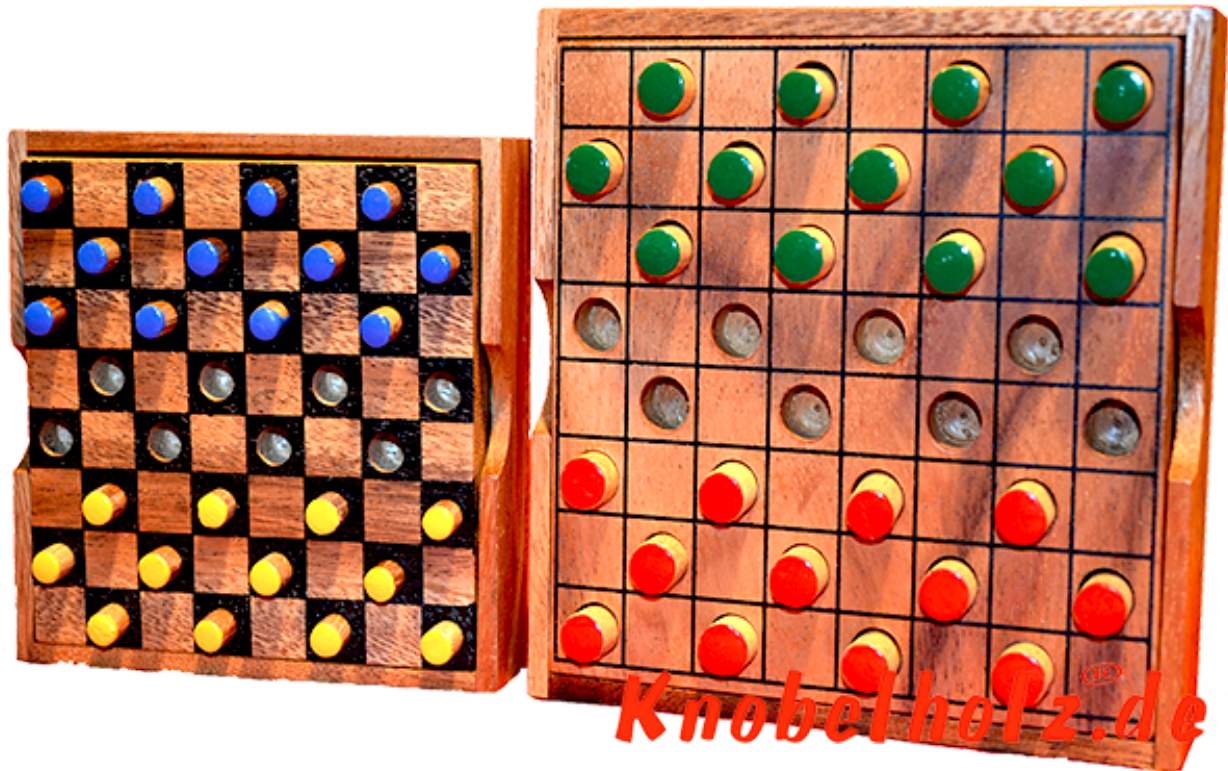

## Dahme Box large colour checker

Dame large Colour Checker Strategie Spiel für 2 Spieler aus Holz in den Maßen 13,5 x 13,5 x 3,0 cm, colour checker large samanea wooden game

Dame das Strategie Spiel für 2...in einer größeren Holzbox mit größeren Spielsteinen ...  
Preis: 12,00 €