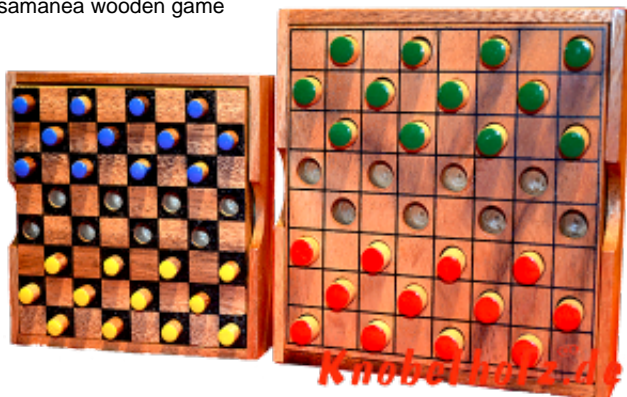

## Dahme Box large colour checker

Dame large Colour Checker Strategie Spiel für 2 Spieler aus Holz in den Maßen 13,5 x 13,5 x 3,0 cm, colour checker large samanea wooden game

Dame das Strategie Spiel für 2...in einer größeren Holzbox mit größeren Spielsteinen ...  
Preis: 12,00 €