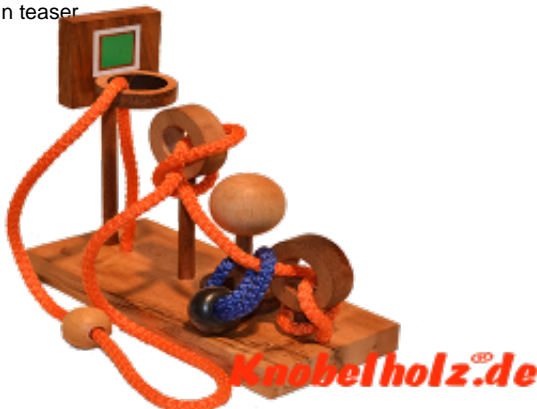

Basketball Classic NBA Schnurpuzzle

NBA Basketball Schnurpuzzle, Basketball Holz Puzzle, Denkspiel Knobelaufgabe in den Maßen 16,0 x 7,0 x 16,0 cm, Samanea wood brain teaser

Basketball Classic NBA Schnurpuzzle. Bringe die eine Kugel über die Schnur zur anderen Seite in den Basketball Korb. Aber viele Hindernisse machen das Puzzle fast unmöglich ...