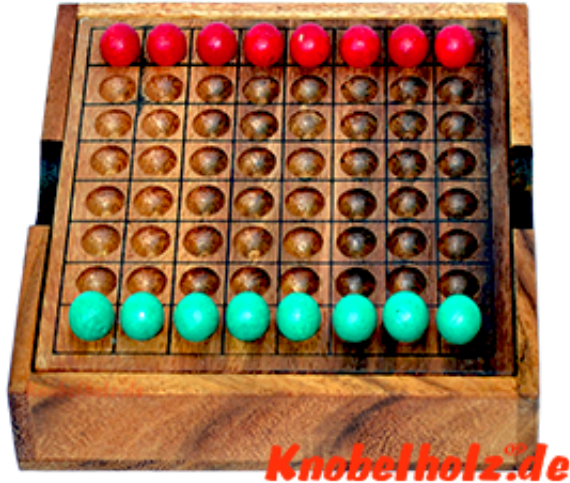

Thai Checker Strategy Game

Thai Checker Strategiespiel für 2 Spieler aus Thailand Box mit den Maßen 13,5 x 13,5 x 3,0 cm, thai checker strategy samanea wooden game

Thai Checker ist ein Strategiespiel für 2 Personen...