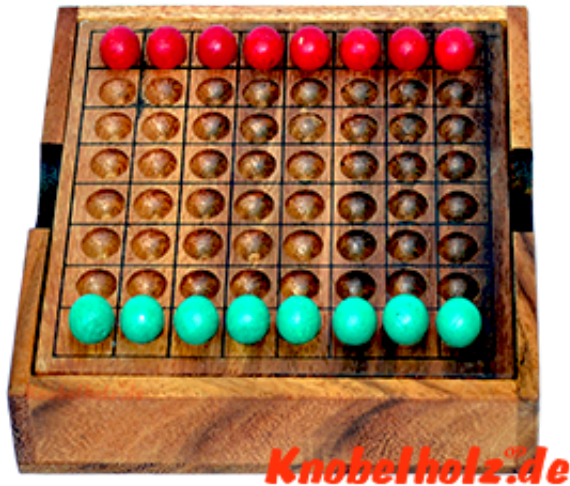

## Thai Checker Strategy Game

**Knobelholz.de**

Thai Checker Strategiespiel für 2 Spieler aus Thailand Box mit den Maßen 13,5 x 13,5 x 3,0 cm, thai checker strategy samanea wooden game

Thai Checker ist ein Strategiespiel für 2 Personen...

Beispiel für ein Spiel

**1-2 months**

[Ask a question about this product](#)

Manufacturer [Knobelholz.de](http://Knobelholz.de)

Units in box: 1