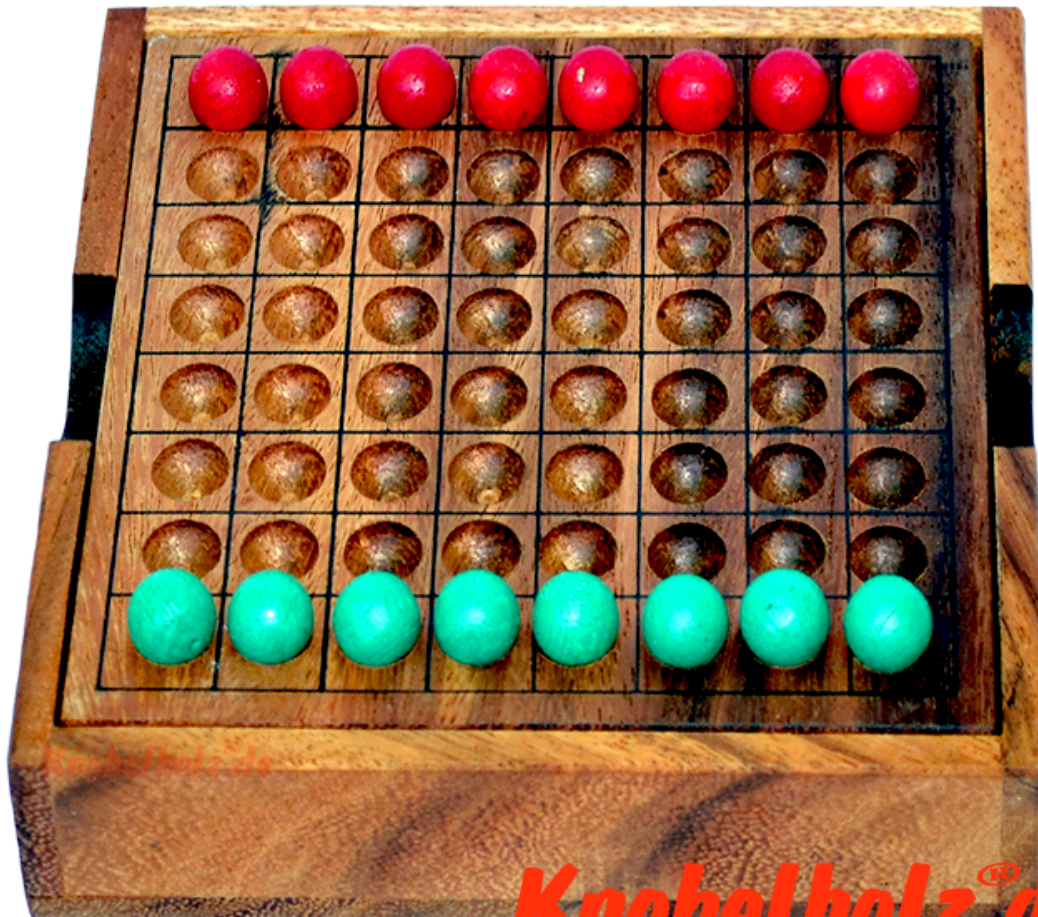

Thai Checker Strategy Game

Thai Checker Strategiespiel für 2 Spieler aus Thailand Box mit den Maßen 13,5 x 13,5 x 3,0 cm, thai checker strategy samanea wooden game

Thai Checker ist ein Strategiespiel für 2 Personen...