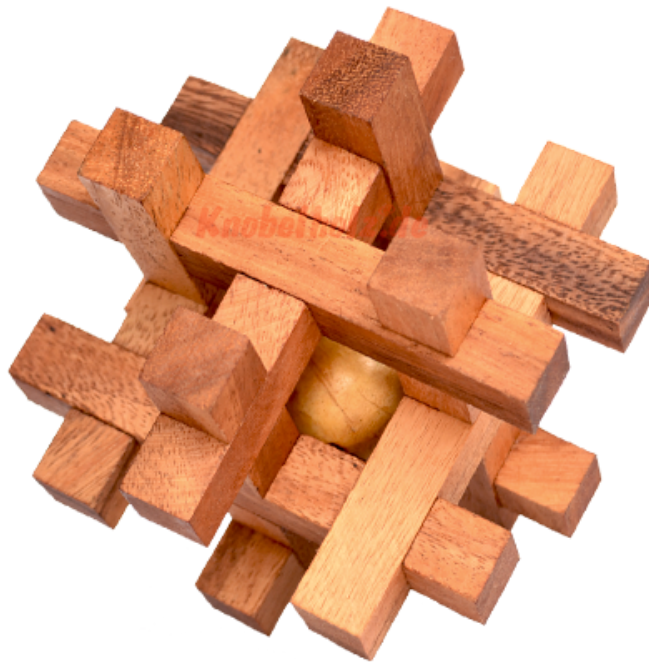

Tavor Puzzle small Knobelspiel

Knobelholz.de

Tavor Holzpuzzle small Knobelspiel, Interlock Puzzle aus Holz, Samanea wooden

Knobelholz.de[®]

Tavor Puzzle ist wie das Käfig Puzzle aus einzelnen teilen zusammen gebaut. Hier gilt es den Weg zu finden das Puzzle zu öffnen um es auseinander zu bauen. Aber dann muss es auch wieder zusammen... Aber wie war das noch das Puzzle
~~Beispiel Puzzle~~