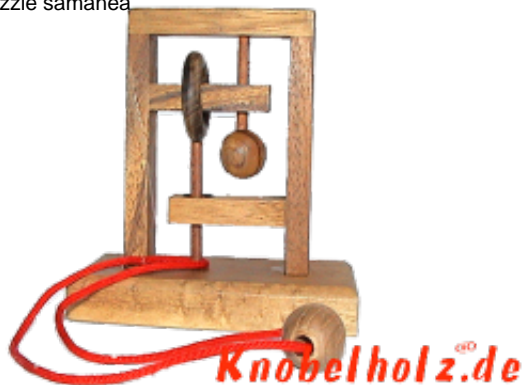

Square String small Trap the Mouse

Square String puzzle Trap the Mouse aus Holz mit Standfuß in den Maßen 11,8 x 6,0 x 11,5 cm, square string trap the mouse wooden puzzle samanea

Square String Puzzle finde den Weg um die Schnur aus dem Holzsystem zu schlaufen...
Bilder: Net, Rato, Et