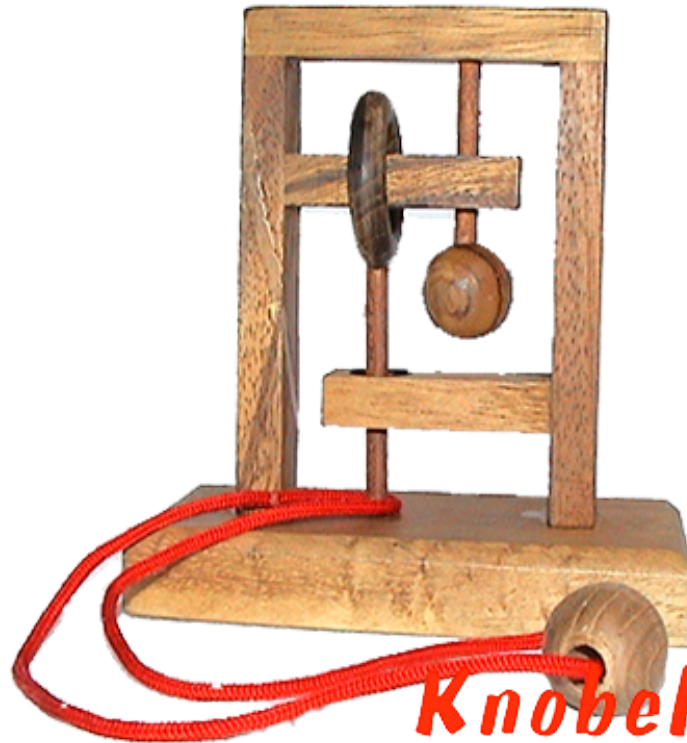

Square String small Trap the Mouse

Square String puzzle Trap the Mouse aus Holz mit Standfuß in den Maßen 11,8 x 6,0 x 11,5 cm, square string trap the mouse wooden puzzle samanea

Square String Puzzle finde den Weg um die Schnur aus dem Holzsystem zu schlaufen...
Bilder: Net, Rato, Et