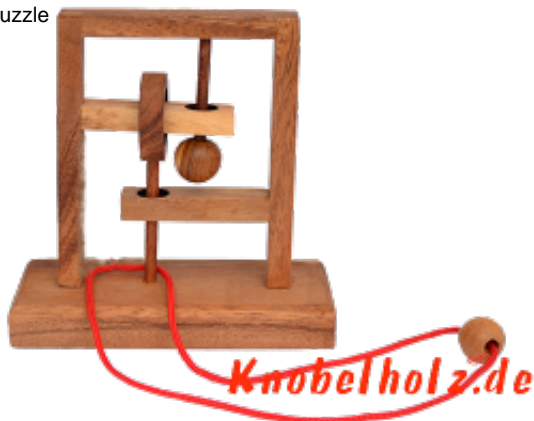

## Square String large Trap the Mouse

Square String puzzle large Trap the Mouse Holz und Standfuß in den Maßen 14,5 x 6,0 x 14,2 cm, square string trap the mouse wooden puzzle

Square String in größerer Version finde den Weg um die Schnur aus dem Holzsystem zu schlaufen....Du hast etwas mehr Platz für die Finger in der großen Version ...