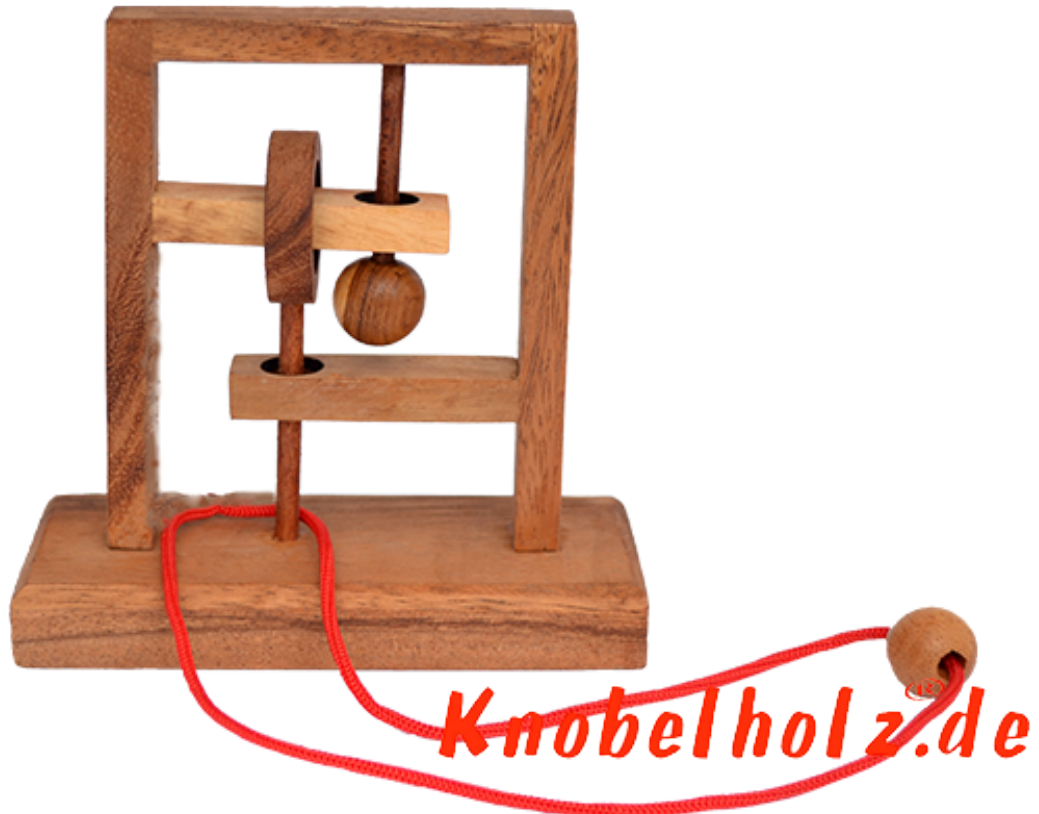

## Square String large Trap the Mouse

Square String puzzle large Trap the Mouse Holz und Standfuß in den Maßen 14,5 x 6,0 x 14,2 cm, square string trap the mouse wooden puzzle

Square String in größerer Version finde den Weg um die Schnur aus dem Holzsystem zu schlaufen....Du hast etwas mehr Platz für die Finger in der großen Version ...