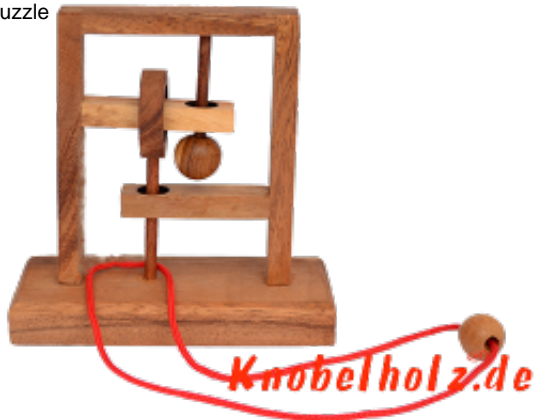

## Square String large Trap the Mouse

Square String puzzle large Trap the Mouse Holz und Standfuß in den Maßen 14,5 x 6,0 x 14,2 cm, square string trap the mouse wooden puzzle

Square String in größerer Version finde den Weg um die Schnur aus dem Holzsystem zu schlaufen....Du hast etwas mehr Platz für die Finger in der großen Version ...