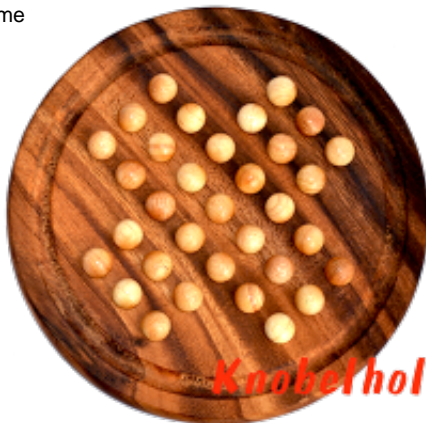

Solitaire Rund M Steckhalma

Solitaire rund Brett Steckhalma Strategie 1 Spieler aus Holz in den Maßen 20,0 x 20,0 x 2,0 cm, solitaire round board samanea wooden game

Steckhalma Solitaire als runde Holybrett Version medium für ein Spieler in Holz Box einer muss übrig bleiben und das in der Mitte ... schaffst Du es
Brought to you by