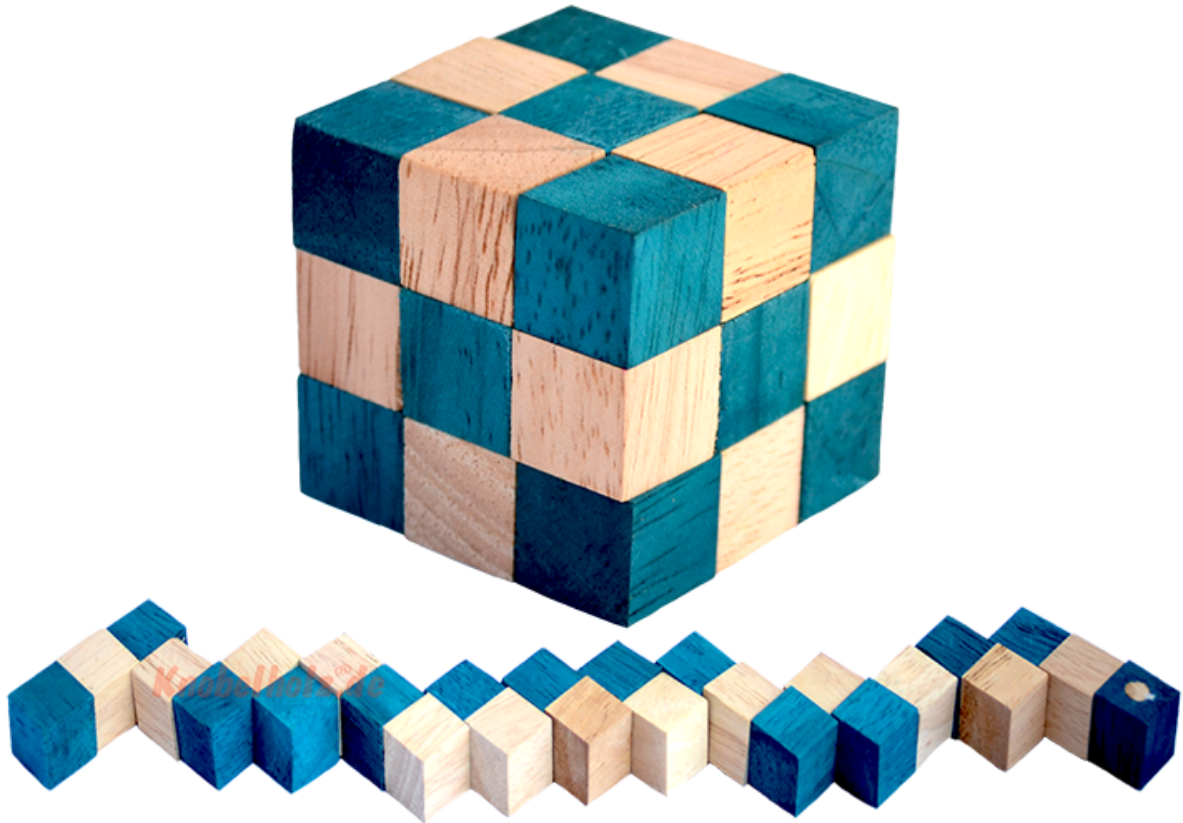

## Snake Cube Level Türkis small Puzzle

**Knobelholz.de**

Snake Cube türkis der level box aus Holz, einer der 6 Würfelschlangen aus der Snake Cube Levelbox Puzzle Sammlung in den Maßen 4,5 x 4,5 x 4,5 cm Cobra Cube Samanea Holz, Monkey Pod

**Knobelholz.de**

Snake Cube Level Türkis small ist einer der 6 Schlangenwürfel aus der Snake Cube Levelbox. Löse die Würfelschlange und erreiche das erste Level von 6 .... Snake Cube Puzzle small in 6 verschiedenen Schwierigkeitsgraden ... schaffts Du alle ...  
Preis: 8,90 €