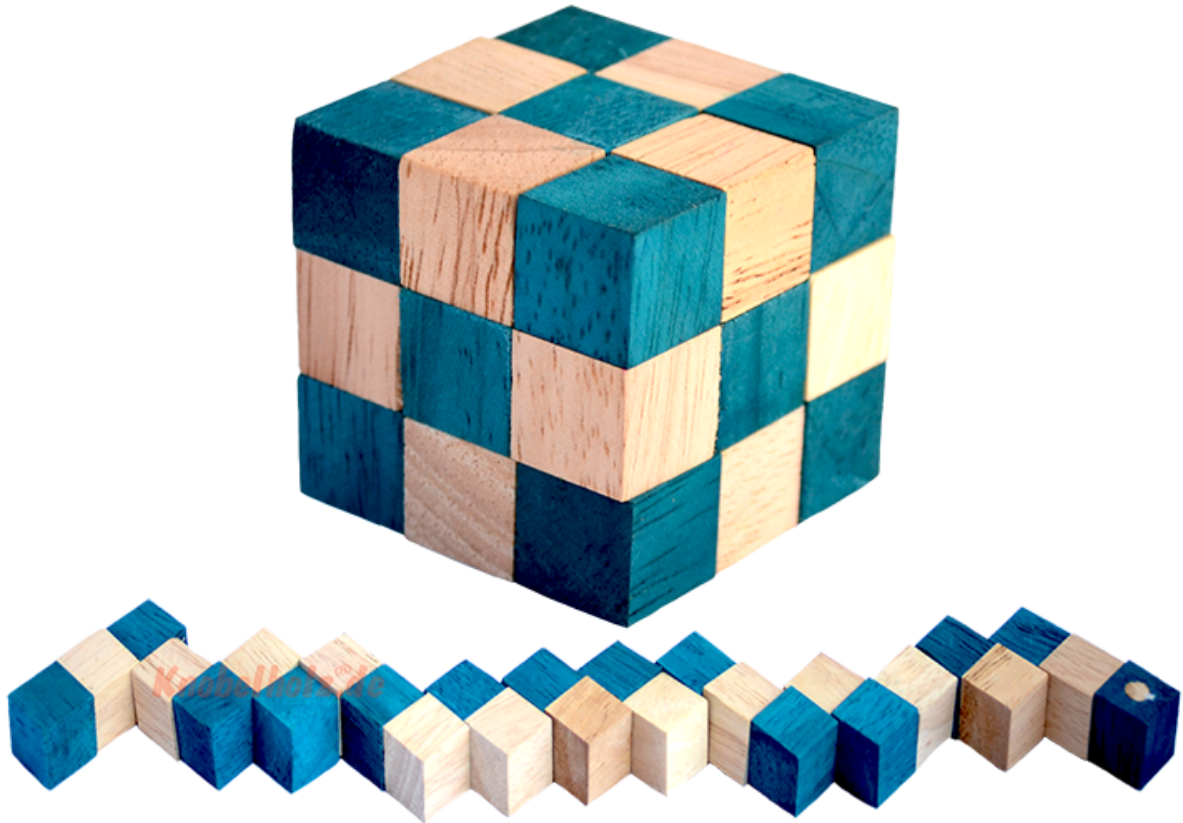

Snake Cube Level Türkis small Puzzle

Knobelholz.de

Snake Cube türkis der level box aus Holz, einer der 6 Würfelschlangen aus der Snake Cube Levelbox Puzzle Sammlung in den Maßen 4,5 x 4,5 x 4,5 cm Cobra Cube Samanea Holz, Monkey Pod

Knobelholz.de

Snake Cube Level Türkis small ist einer der 6 Schlangenwürfel aus der Snake Cube Levelbox. Löse die Würfelschlange und erreiche das erste Level von 6 Snake Cube Puzzle small in 6 verschiedenen Schwierigkeitsgraden ... schaffts Du alle ...
Preis: 8,90 €