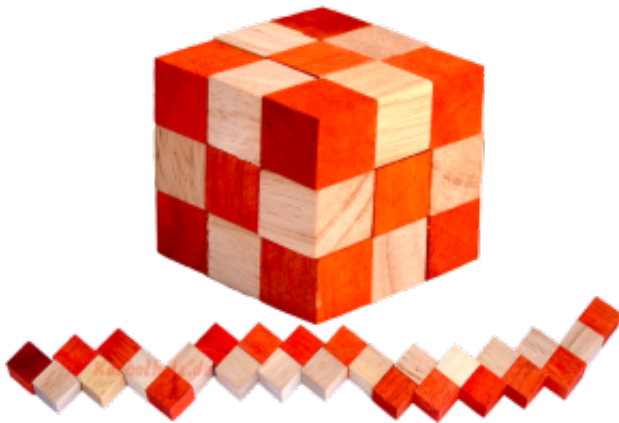

## Snake Cube Level Orange small Puzzle

**Knobelholz.de**

Snake Cube orange der level box aus Holz, einer der 6 Schlangwürfel aus der Snake cube Levelbox Puzzle Sammlung in den Maßen 4,5 x 4,5 x 4,5 cm Cobra Cube Samanea Holz, Monkey Pod

**Knobelholz.de**

Snake Cube Level Orange small ist einer der 6 Schlangenwürfel aus der Snake Cube Levelbox. Löse die Würfelschlange und erreiche das erste Level von 6 .... Snake Cube Puzzle small in 6 verschiedenen Schwierigkeitsgraden ... schaffts Du alle ...  
Preis: ~~12,90€~~ 8,90€ Yet