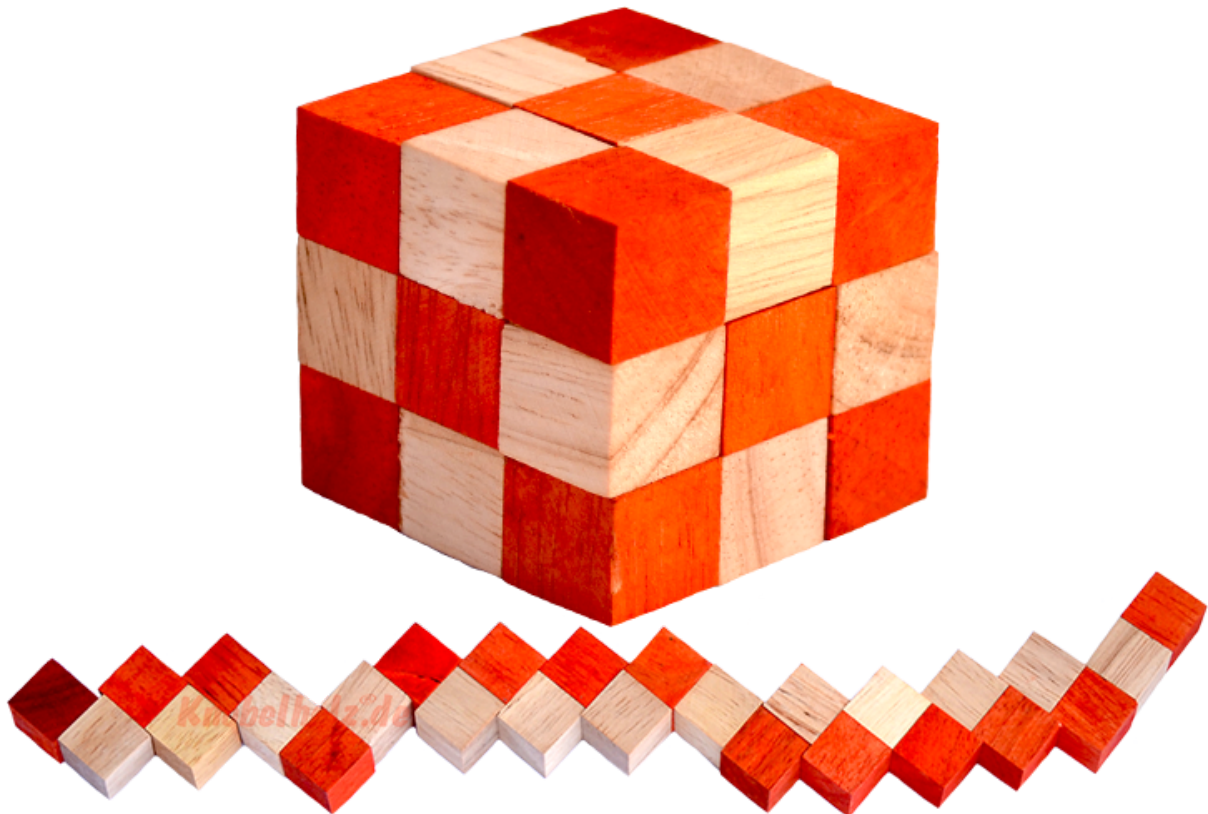

## Snake Cube Level Orange small Puzzle

**Knobelholz.de**

Snake Cube orange der level box aus Holz, einer der 6 Schlangwürfel aus der Snake cube Levelbox Puzzle Sammlung in den Maßen 4,5 x 4,5 x 4,5 cm Cobra Cube Samanea Holz, Monkey Pod

**Knobelholz.de**

Snake Cube Level Orange small ist einer der 6 Schlangenwürfel aus der Snake Cube Levelbox. Löse die Würfelschlange und erreiche das erste Level von 6 .... Snake Cube Puzzle small in 6 verschiedenen Schwierigkeitsgraden ... schaffts Du alle ...  
Preis: ~~12,90€~~ 8,90€ Yet