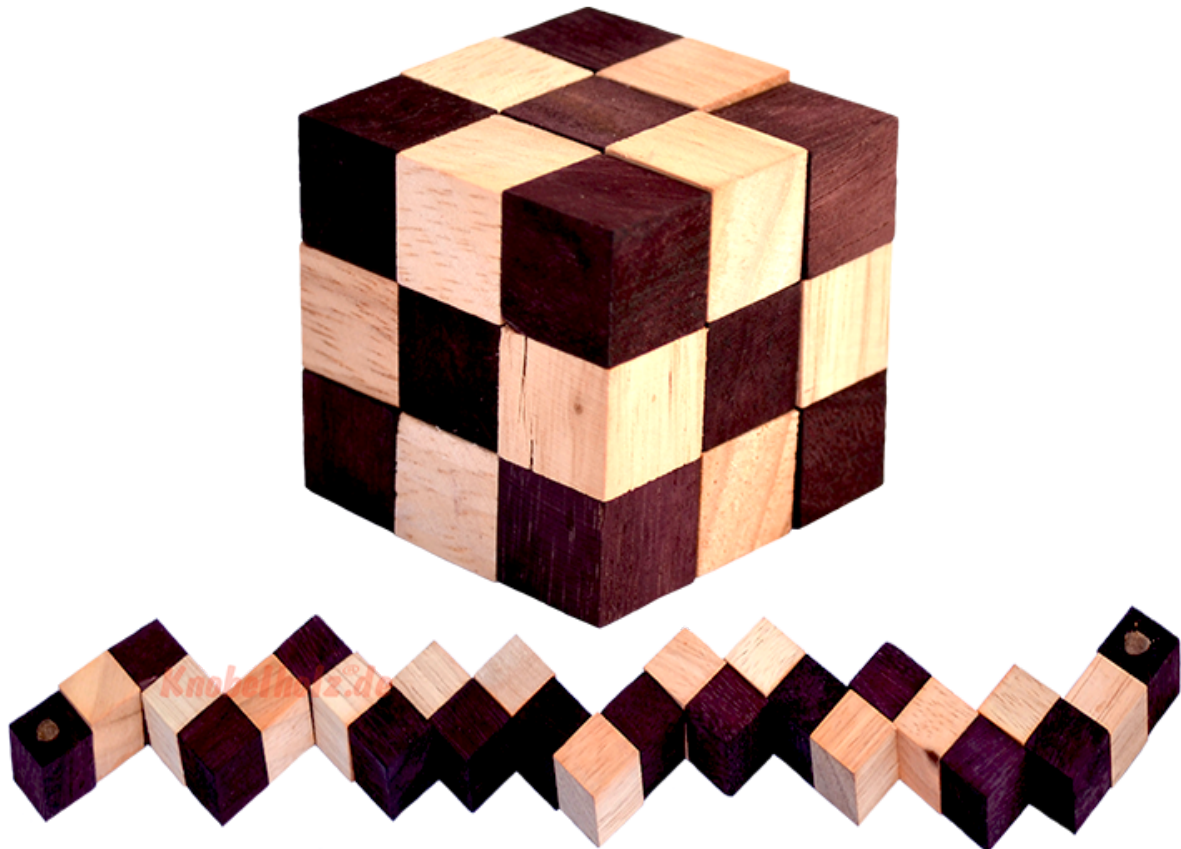

## Snake Cube Level Nature small Puzzle

**Knobelholz.de**

Snake Cube brown der level box aus Holz, einer der 6 Schlangenwürfel aus der Snake cube Levelbox Puzzle Sammlung in den Maßen 4,5 x 4,5 x 4,5 cm Cobra Cube Samanea Holz, Monkey Pod

Snake Cube Level Nature small ist einer der bekanntesten 6 Schlangenwürfel aus der Snake Cube Levelbox. Löse die Würfelschlange und erreiche das erste Level von 6 .... Snake Cube Puzzle small in 6 verschiedenen Schwierigkeitsgraden ... schaffts Du alle ...