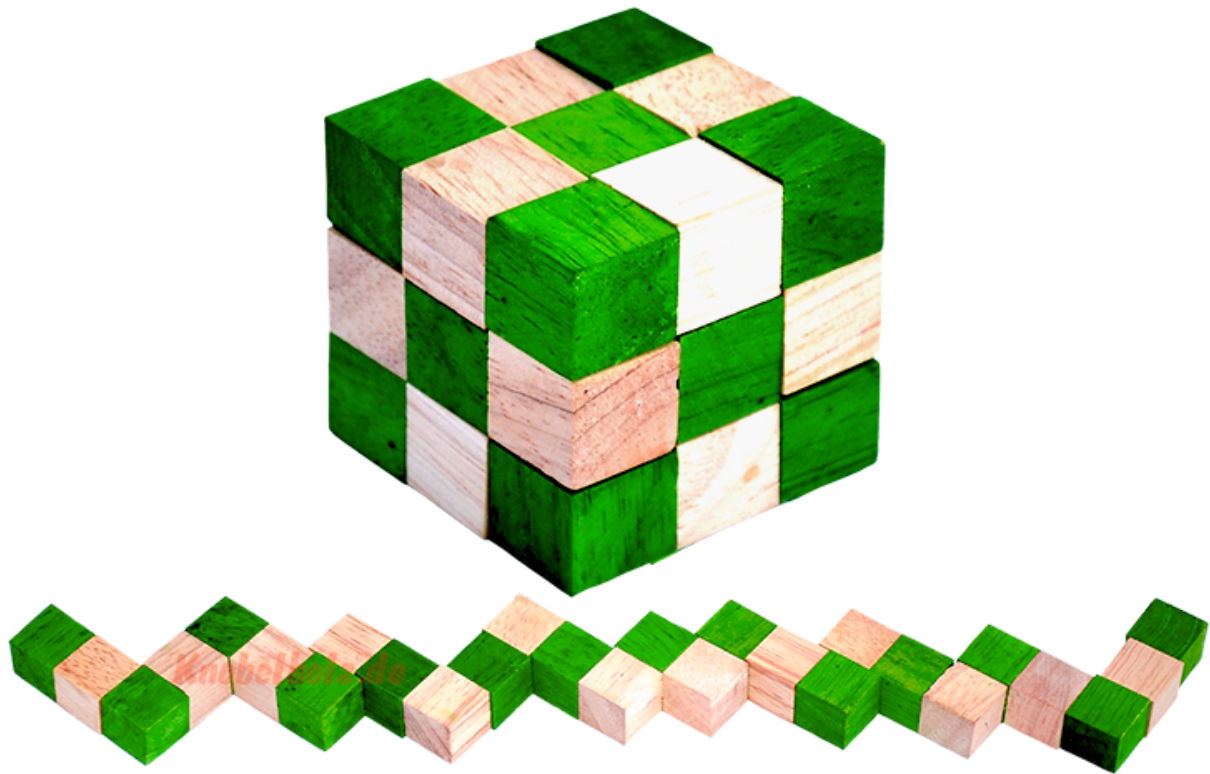

## Snake Cube Level Green small Puzzle

**Knobelholz.de**

Snake Cube green der level box aus Holz, einer der 6 Schlangenwürfel aus der Snake cube Levelbox Puzzle Sammlung in den Maßen 4,5 x 4,5 x 4,5 cm Samanea Holz, Monkey Pod

**Knobelholz.de**

Snake Cube Level Green small ist einer der 6 Schlangenwürfel aus der Snake Cube Levelbox. Löse die Würfelschlange und erreiche das erste Level von 6 .... Snake Cube Puzzle small in 6 verschiedenen Schwierigkeitsgraden ... schaffts Du alle ...  
Preis: 8,90 €