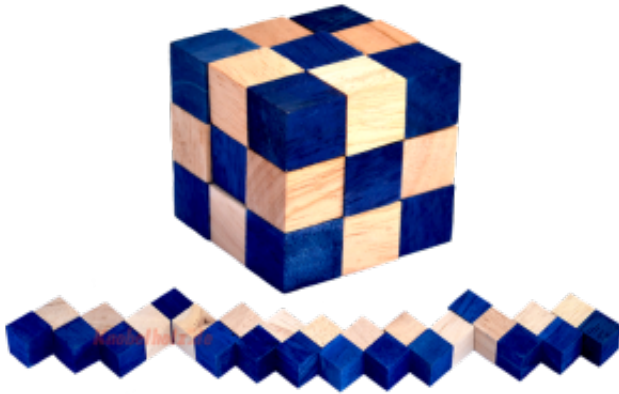

Snake Cube Level Blue small Puzzle

Knobelholz.de

Snake Cube blue der level box aus Holz, einer der 6 Schlangenwürfel aus der Snake cube Levelbox Puzzle Sammlung in den Maßen 4,5 x 4,5 x 4,5 cm Cobra Cube Samanea Holz, Monkey Pod

Knobelholz.de

Snake Cube Level Blue small ist einer der 6 Schlangenwürfel aus der Snake Cube Levelbox. Löse die Würfelschlange und erreiche das erste Level von 6 Snake Cube Puzzle small in 6 verschiedenen Schwierigkeitsgraden ... schaffts Du alle ...