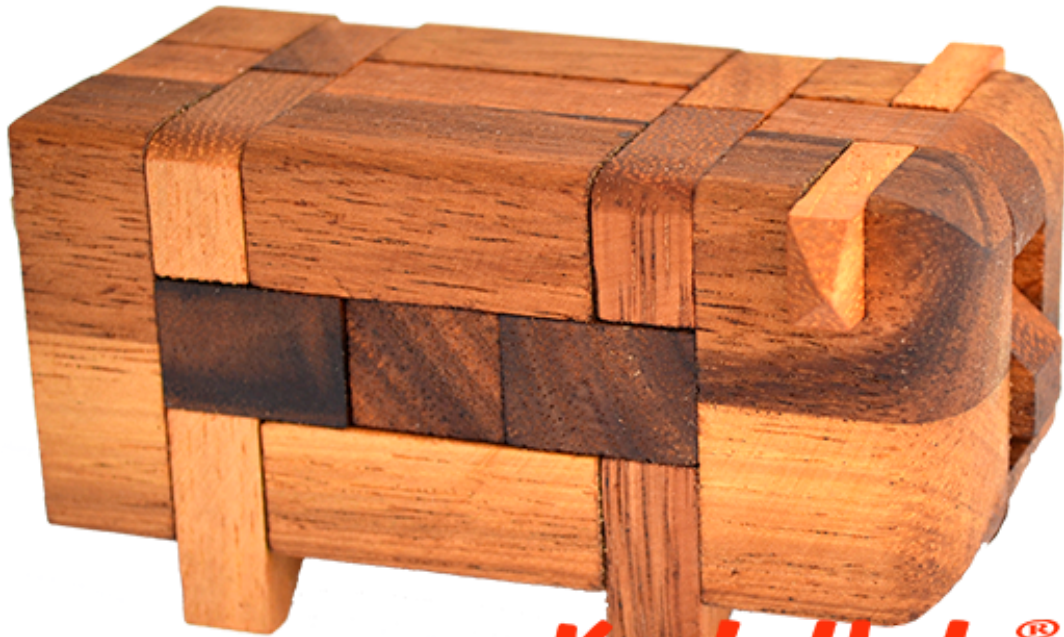

## Schweinchen 3D Pig Holzpuzzle

Knobelholz.de

Pig Puzzle das Schweinchen Puzzle aus Holz mit den Maßen 11,0 x 6,8 x 6,0 cm samanea wooden brain teaser

Knobelholz.de

Das Pig Puzzle ein 3D Schweinchenpuzzle aus verschiedenen Holzteilen. Hier kannst Du Dir Dein eigenes Schwein zusammen bauen..... füttern nicht vergessen  
Beispiel: [Pig Puzzle](#)