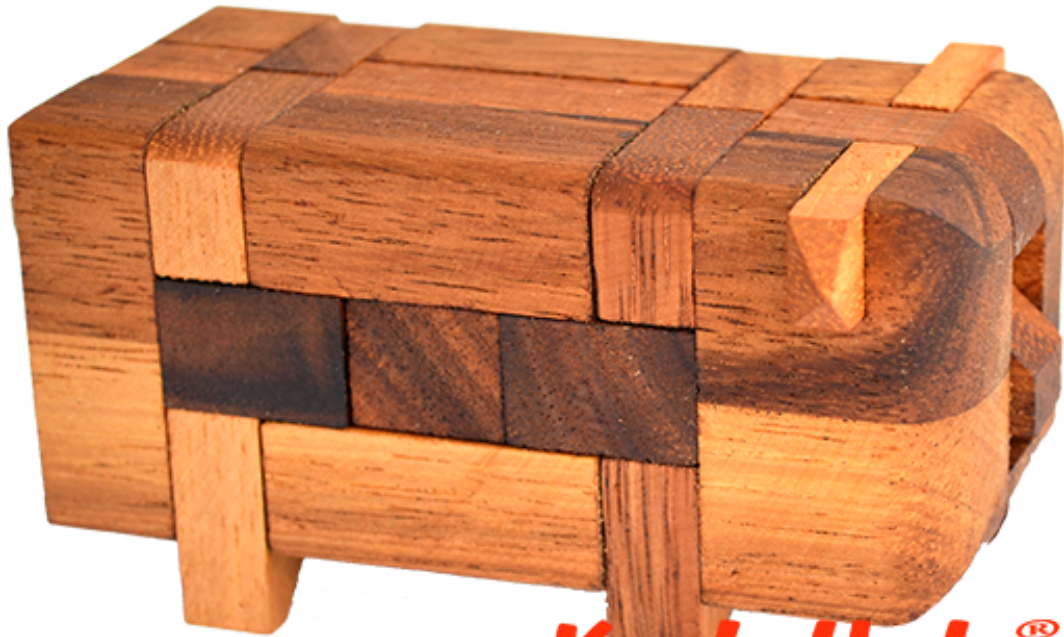

## Schweinchen 3D Pig Holzpuzzle

**Knobelholz.de**

Pig Puzzle das Schweinchen Puzzle aus Holz mit den Maßen 11,0 x 6,8 x 6,0 cm samanea wooden brain teaser

**Knobelholz.de**

Das Pig Puzzle ein 3D Schweinchenpuzzle aus verschiedenen Holzteilen. Hier kannst Du Dir Dein eigenes Schwein zusammen bauen..... füttern nicht vergessen  
Beispiel: [Pig Puzzle](#)

**1-2 months**

[Ask a question about this product](#)  
Manufacturer [Knobelholz.de](#)

Description

Units in box: 1