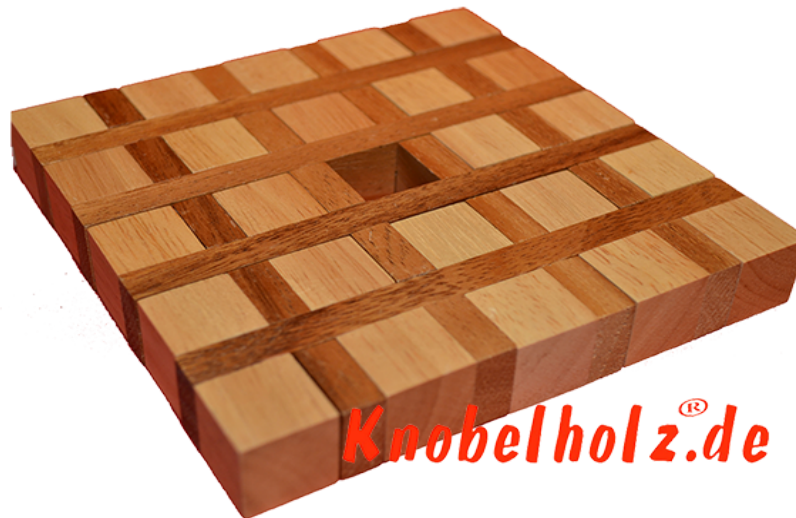

## Parkett Puzzle Parquet Puzzle

Parkett Puzzle ist wie das Kaffeedeckchen ein Holzpuzzle Parquet in Maßen 14,0 x 14,0 x 2,0 cm , parquet samanea wooden puzzle

Parkett Puzzle ein verflixtes Parkett aus Holz zu viele Einzelteile und sollen einen Parkettfußboden ergeben...und wie gehören die Teile zusammen?

## Description Parkett Puzzle

ein Holzpuzzle von Knobelholz.de der besonderen Art. Bekommst Du es zusammen kann der Einzug ins Zimmer oder Haus beginnen.

So soll es aussehen:

wenn es so aussieht hast Glück gleich ist das Parkett fertig.....viele lustige Teile ergeben ein Fussboden.