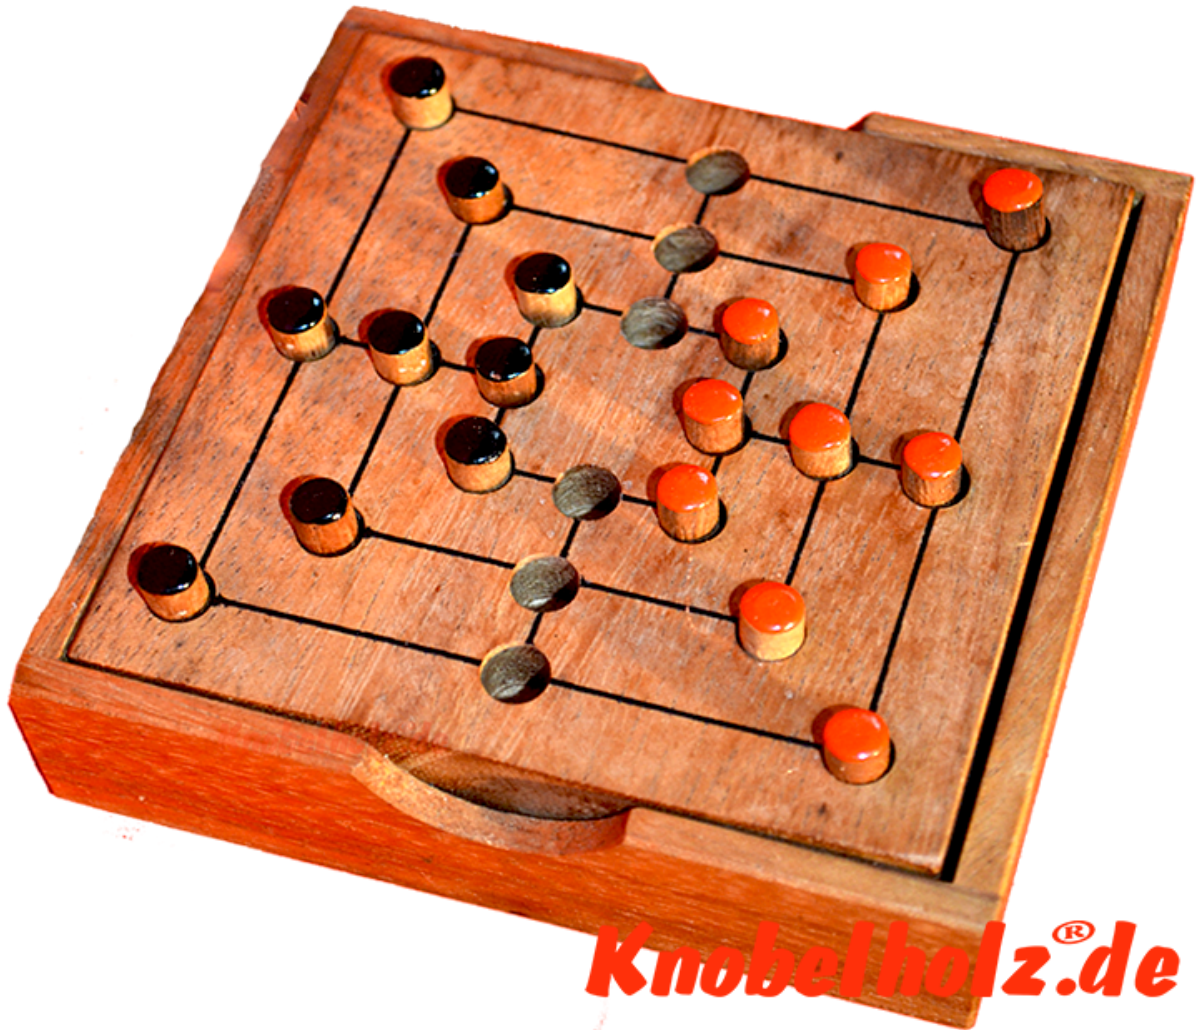

## Mühle Spiel small Strategie

Mühle Strategie small in einer Holzbox, Strategie Spiel für 2 mit den Maßen 11,2 x 11,2 x 2,8 cm , strategy samanea wooden game

Mühle ein Strategiespiel wo drei Deiner Farbe in eine Reihe zur Mühle gesetzt werden müssen damit Du ein Stein des Gegners nehmen kannst....