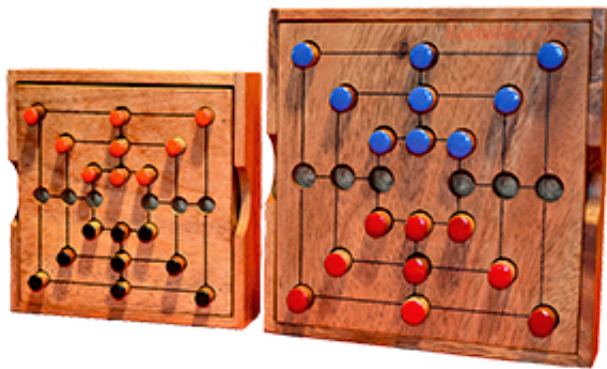

Mühle Spiel large Strategie

Knobelholz.de

Mühle Strategie small in einer Holzbox, strategisches Spiel für 2 mit den Maßen 10 x10 x 3 cm , samanea wooden game

Knobelholz.de

Mühlespiel in größerer Holzbox. Bringe drei Deiner Farbe in eine Reihe....um eine Mühle zu erhalten...
Blaue, rote, schwarze