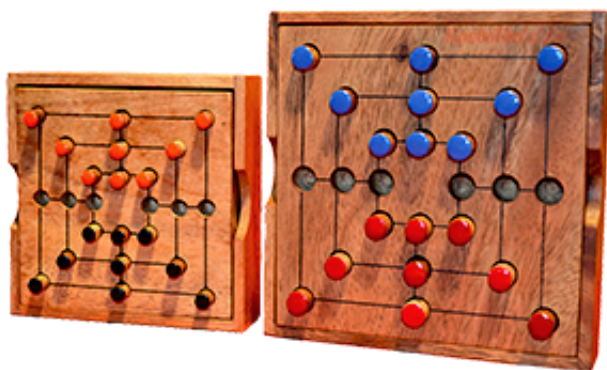

## Mühle Spiel large Strategie

**Knobelholz.de**

Mühle Strategie small in einer Holzbox, strategisches Spiel für 2 mit den Maßen 10 x10 x 3 cm , samanea wooden game

Knobelholz.de

Mühlespiel in größerer Holzbox. Bringe drei Deiner Farbe in eine Reihe....um eine Mühle zu erhalten...  
Blaue, Rote, Schwarze