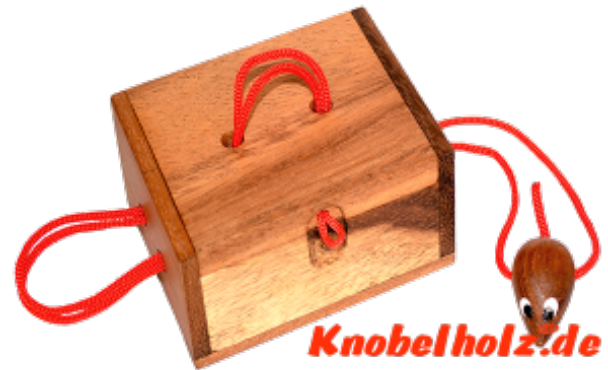

Mausefalle Ring Box Mouse Save Gift Box

Mausefalle Ring Box Schnur Puzzle Mouse Save Geschenk Box Secret Box Puzzle mit den Maßen 14,2 x 10,4 x 4,3 cm samanea wooden brain teaser

Die Mausefalle ist ein tricky Schnurpuzzle mit der Möglichkeit einen Ring oder ein anderes Geschenk in der Box zu verstecken und der Beschenkte muss es heraus knobeln und dazu die Maus befreien....