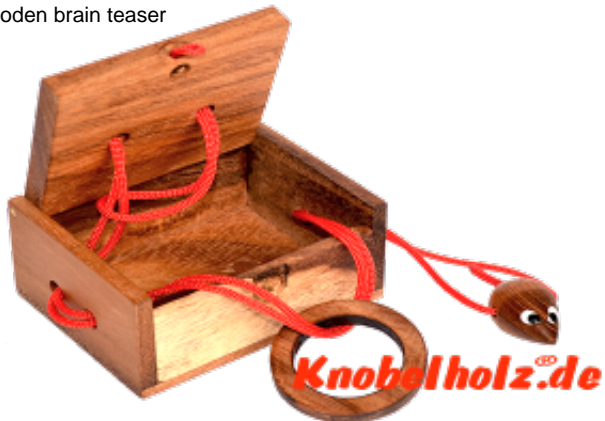

Mausefalle Ring Box Mouse Save Gift Box

Mausefalle Ring Box Schnur Puzzle Mouse Save Geschenk Box Secret Box Puzzle mit den Maßen 14,2 x 10,4 x 4,3 cm samanea wooden brain teaser

Die Mausefalle ist ein tricky Schnurpuzzle mit der Möglichkeit einen Ring oder ein anderes Geschenk in der Box zu verstecken und der Beschenkte muss es heraus knobeln und dazu die Maus befreien....