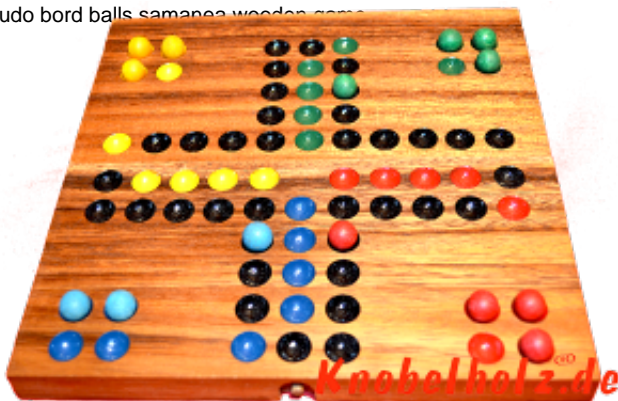

Ludjamgo 6 und nach Haus Würfelspiel Klappbrett

Ludjamgo 6 und nach Haus Würfelspiel Klappbrett mit Kugeln als Reisevariante mit ganzer Familie in Maßen 20,0 x 20,0 x 2,5 cm, ludo bord balls samanea wooden game

Ludjamgo 6 und nach Haus Würfelspiel Klappbrett mit Kugeln für Kinder und die ganze Familie. Jeder bekommt vier Spielfiguren einer Farbe und versucht durch würfeln mit einer 6 aus der Startposition zu kommen um durch weiteres würfeln seine 4 Figuren den Weg einmal rund herum in das Haus seiner Farbe zu bringen. Würfelspiel Familienspiel eine mini Reisevariante des Erfolgspiels für 4 Reisende Spieler....