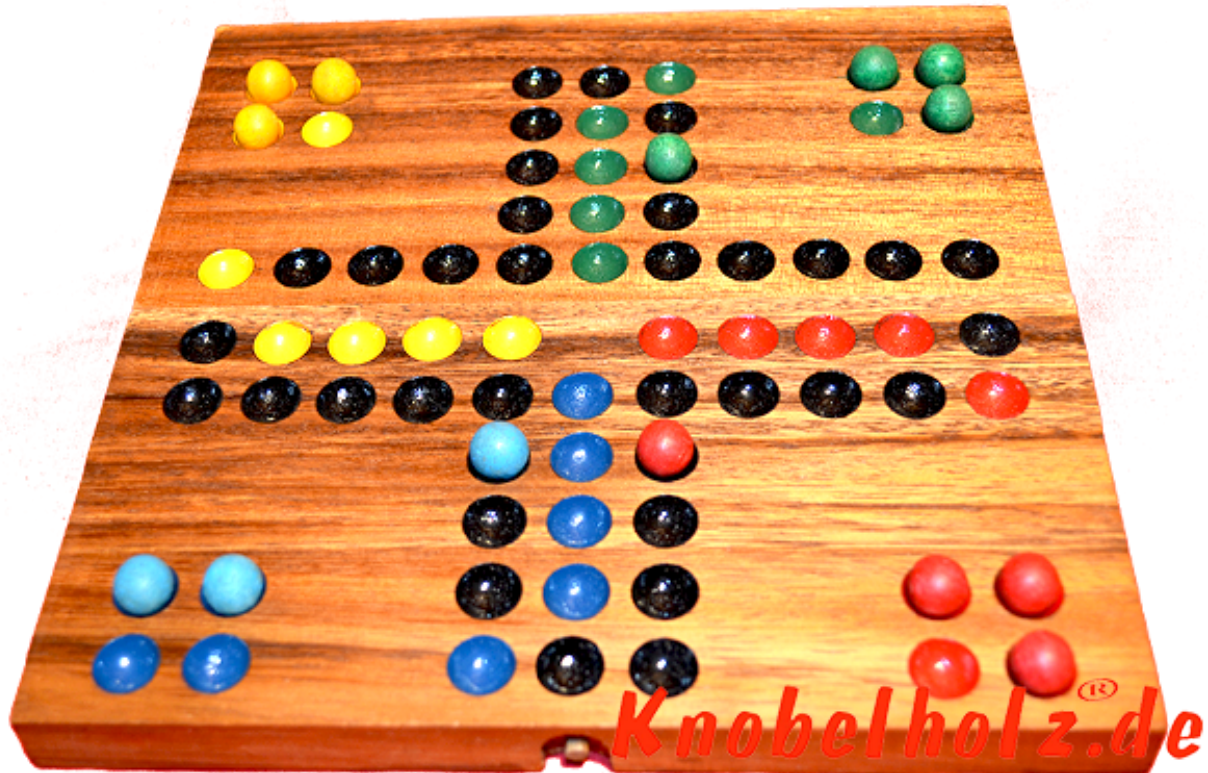

Ludjamgo 6 und nach Haus Würfelspiel Klappbrett

Ludjamgo 6 und nach Haus Würfelspiel Klappbrett mit Kugeln als Reisevariante mit ganzer Familie in Maßen 20,0 x 20,0 x 2,5 cm, ludo bord balls samanea wooden game

Ludjamgo 6 und nach Haus Würfelspiel Klappbrett mit Kugeln für Kinder und die ganze Familie. Jeder bekommt vier Spielfiguren einer Farbe und versucht durch würfeln mit einer 6 aus der Startposition zu kommen um durch weiteres würfeln seine 4 Figuren den Weg einmal rund herum in das Haus seiner Farbe zu bringen. Würfelspiel Familienspiel eine mini Reisevariante des Erfolgspiels für 4 Reisende Spieler....