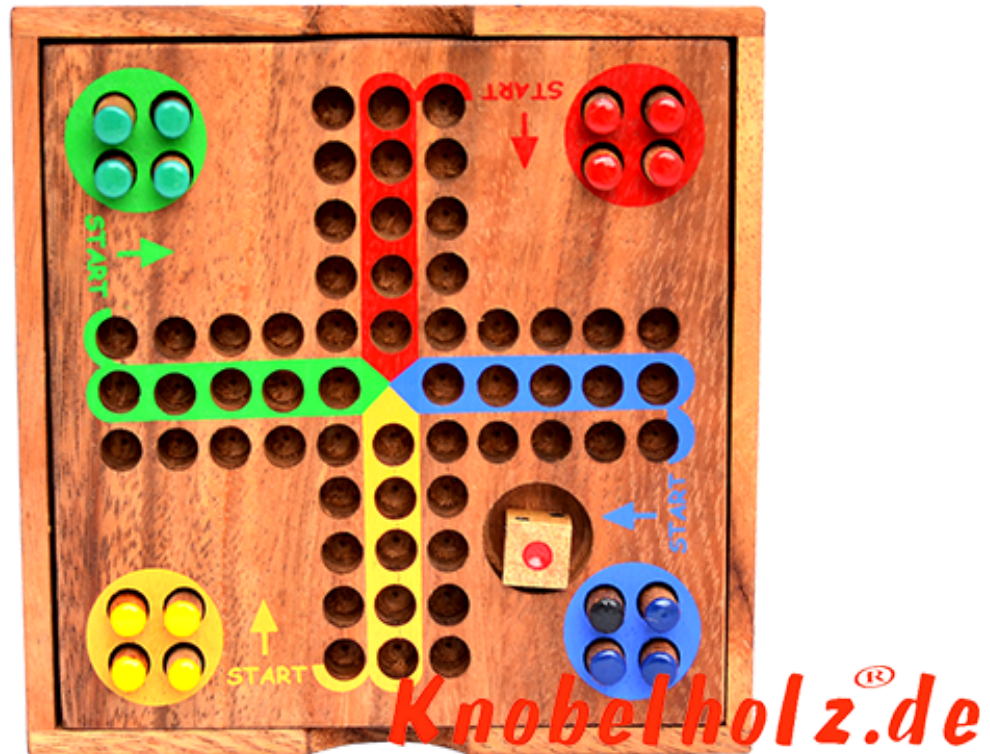

Ludjamgo 6 und nach Haus Würfelspiel Box small

Ludjamgo 6 und nach Haus Familien Würfelspiel Box small Reisevariante mit ganzer Familie in Maßen 11,2 x 11,2 x 2,8 cm, ludo samanea wooden game

Ludjamgo 6 und nach Haus Würfelspiel für Kinder und die ganze Familie. Jeder bekommt vier Spielfiguren einer Farbe und versucht durch würfeln mit einer 6 aus der Startposition zu kommen um durch weiteres würfeln seine 4 Figuren den Weg einmal rund herum in das Haus seiner Farbe zu bringen. Würfelspiel Familienspiel eine mini Reisevariante des Erfolgspiels für 4 Reisende Spieler....

Belag: Natur Holz

1-2 months

[Ask a question about this product](#)

Manufacturer Knobelholz.de

Units in box: 1

Reviews

There are yet no reviews for this product.