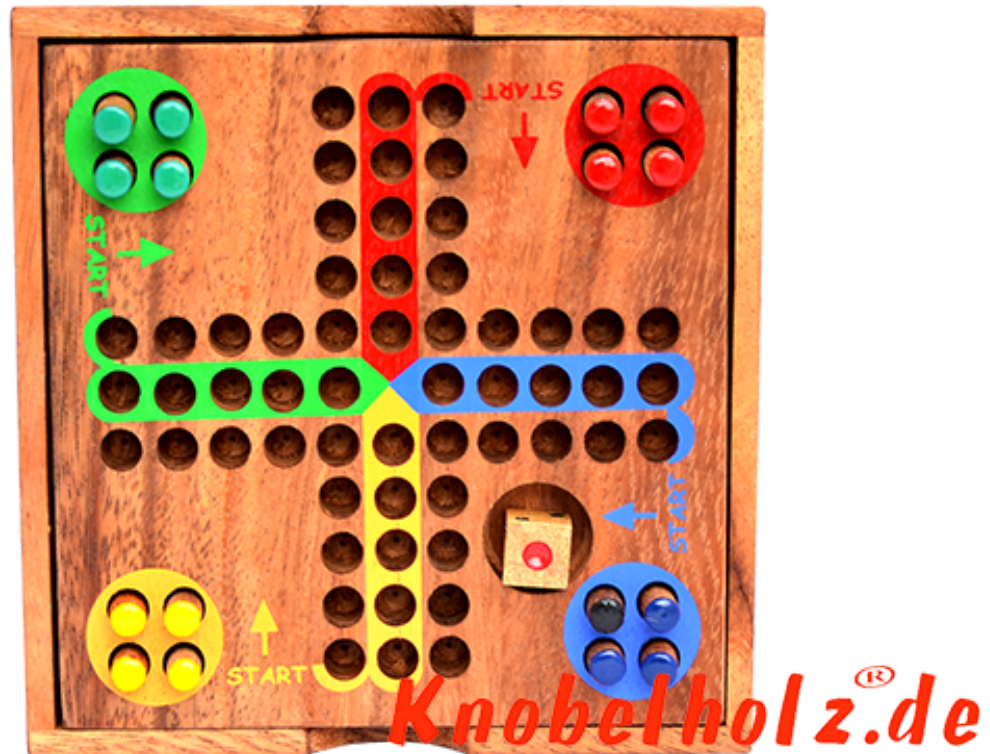

Ludjamgo 6 und nach Haus Würfelspiel Box small

Ludjamgo 6 und nach Haus Familien Würfelspiel Box small Reisevariante mit ganzer Familie in Maßen 11,2 x 11,2 x 2,8 cm, ludo samanea wooden game

Ludjamgo 6 und nach Haus Würfelspiel für Kinder und die ganze Familie. Jeder bekommt vier Spielfiguren einer Farbe und versucht durch würfeln mit einer 6 aus der Startposition zu kommen um durch weiteres würfeln seine 4 Figuren den Weg einmal rund herum in das Haus seiner Farbe zu bringen. Würfelspiel Familienspiel eine mini Reisevariante des Erfolgspiels für 4 Reisende Spieler....

Beliebt bei Kindern

1-2 months

[Ask a question about this product](#)

Manufacturer Knobelholz.de

Units in box: 1

Reviews

There are yet no reviews for this product.