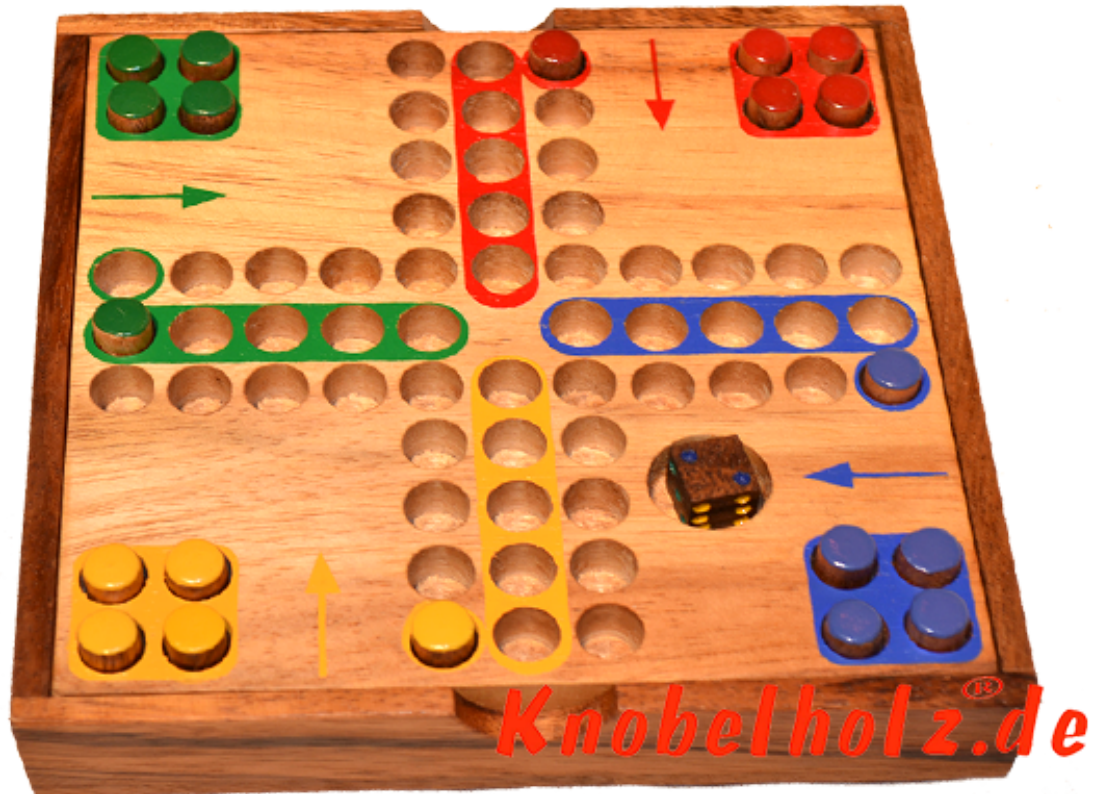

Ludjamgo 6 und nach Haus Würfelspiel Box mit Stiften

Ludjamgo 6 und nach Haus Würfelspiel Box mit Stiften Reisevariante mit der ganzen Familie in Maßen 13,8 x 13,8 x 3,2 cm, ludo pins samanya wooden game

Ludjamgo 6 und nach Haus Würfelspiel Box mit Stiften für Kinder und die ganze Familie. Jeder bekommt vier Spielfiguren einer Farbe und versucht durch würfeln mit einer 6 aus der Startposition zu kommen um durch weiteres würfeln seine 4 Figuren den Weg einmal rund herum in das Haus seiner Farbe zu bringen. Würfelspiel Familienspiel eine mini Reisevariante des Erfolgsspiels für 4 Reisende Spieler....