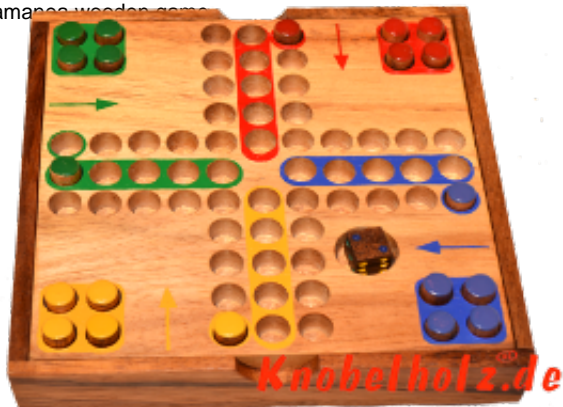

## Ludjamgo 6 und nach Haus Würfelspiel Box mit Stiften

Ludjamgo 6 und nach Haus Würfelspiel Box mit Stiften Reisevariante mit der ganzen Familie in Maßen 13,8 x 13,8 x 3,2 cm, ludo pins samango wooden game

Ludjamgo 6 und nach Haus Würfelspiel Box mit Stiften für Kinder und die ganze Familie. Jeder bekommt vier Spielfiguren einer Farbe und versucht durch würfeln mit einer 6 aus der Startposition zu kommen um durch weiteres würfeln seine 4 Figuren den Weg einmal rund herum in das Haus seiner Farbe zu bringen. Würfelspiel Familienspiel eine mini Reisevariante des Erfolgsspiels für 4 Reisende Spieler....