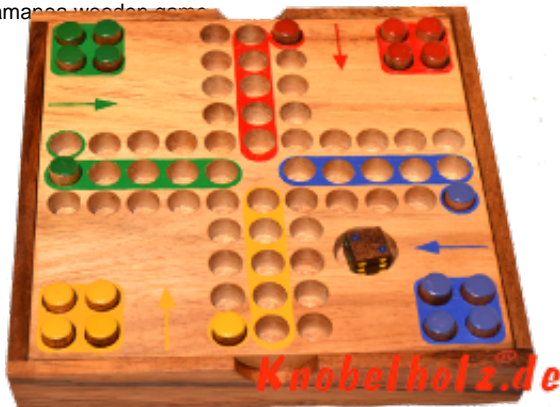

## Ludjamgo 6 und nach Haus Würfelspiel Box mit Stiften

Ludjamgo 6 und nach Haus Würfelspiel Box mit Stiften Reisevariante mit der ganzen Familie in Maßen 13,8 x 13,8 x 3,2 cm, ludo pins samango wooden game

Ludjamgo 6 und nach Haus Würfelspiel Box mit Stiften für Kinder und die ganze Familie. Jeder bekommt vier Spielfiguren einer Farbe und versucht durch würfeln mit einer 6 aus der Startposition zu kommen um durch weiteres würfeln seine 4 Figuren den Weg einmal rund herum in das Haus seiner Farbe zu bringen. Würfelspiel Familienspiel eine mini Reisevariante des Erfolgsspiels für 4 Reisende Spieler....