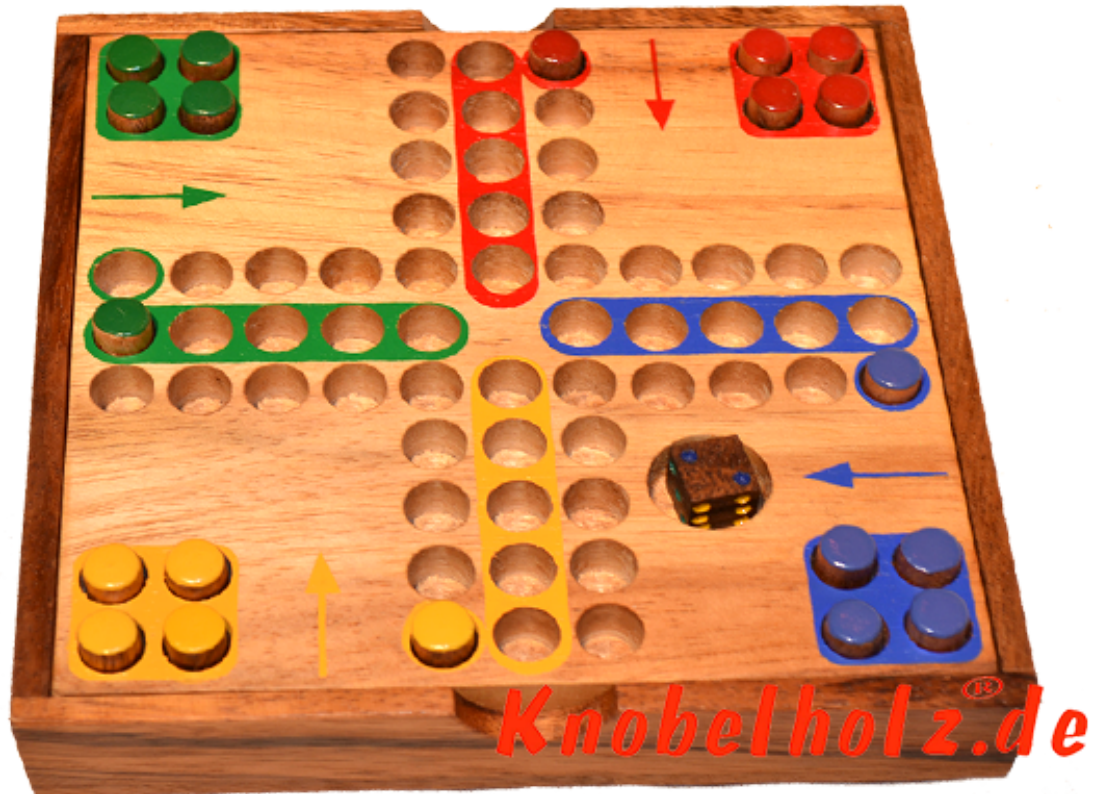

## Ludjamgo 6 und nach Haus Würfelspiel Box mit Stiften

Ludjamgo 6 und nach Haus Würfelspiel Box mit Stiften Reisevariante mit der ganzen Familie in Maßen 13,8 x 13,8 x 3,2 cm, ludo pins samango wooden game

Ludjamgo 6 und nach Haus Würfelspiel Box mit Stiften für Kinder und die ganze Familie. Jeder bekommt vier Spielfiguren einer Farbe und versucht durch würfeln mit einer 6 aus der Startposition zu kommen um durch weiteres würfeln seine 4 Figuren den Weg einmal rund herum in das Haus seiner Farbe zu bringen. Würfelspiel Familienspiel eine mini Reisevariante des Erfolgsspiels für 4 Reisende Spieler....

Beispiel: [Reisevariante](#)