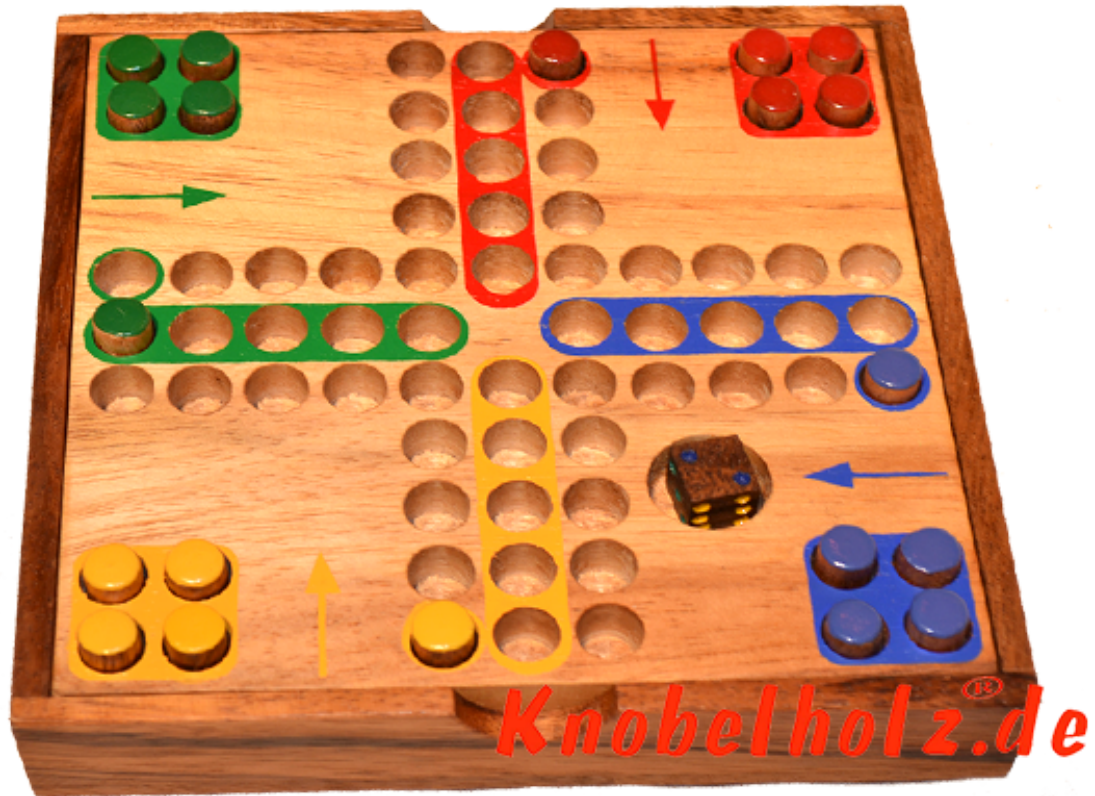

## Ludjamgo 6 und nach Haus Würfelspiel Box mit Stiften

Ludjamgo 6 und nach Haus Würfelspiel Box mit Stiften Reisevariante mit der ganzen Familie in Maßen 13,8 x 13,8 x 3,2 cm, ludo pins samango wooden game

Ludjamgo 6 und nach Haus Würfelspiel Box mit Stiften für Kinder und die ganze Familie. Jeder bekommt vier Spielfiguren einer Farbe und versucht durch würfeln mit einer 6 aus der Startposition zu kommen um durch weiteres würfeln seine 4 Figuren den Weg einmal rund herum in das Haus seiner Farbe zu bringen. Würfelspiel Familienspiel eine mini Reisevariante des Erfolgsspiels für 4 Reisende Spieler....

Beispiel: [Reisevariante](#)