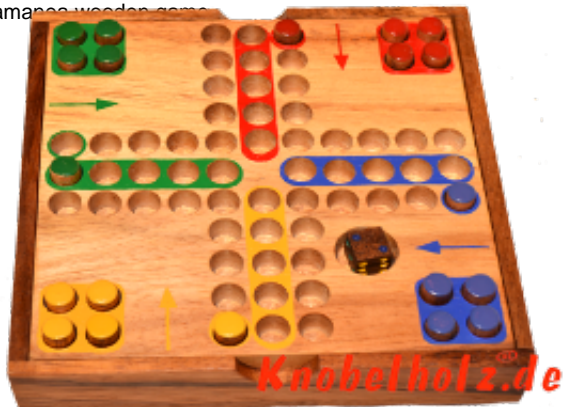

Ludjamgo 6 und nach Haus Würfelspiel Box mit Stiften

Ludjamgo 6 und nach Haus Würfelspiel Box mit Stiften Reisevariante mit der ganzen Familie in Maßen 13,8 x 13,8 x 3,2 cm, ludo pins samanya wooden game

Ludjamgo 6 und nach Haus Würfelspiel Box mit Stiften für Kinder und die ganze Familie. Jeder bekommt vier Spielfiguren einer Farbe und versucht durch würfeln mit einer 6 aus der Startposition zu kommen um durch weiteres würfeln seine 4 Figuren den Weg einmal rund herum in das Haus seiner Farbe zu bringen. Würfelspiel Familienspiel eine mini Reisevariante des Erfolgsspiels für 4 Reisende Spieler....