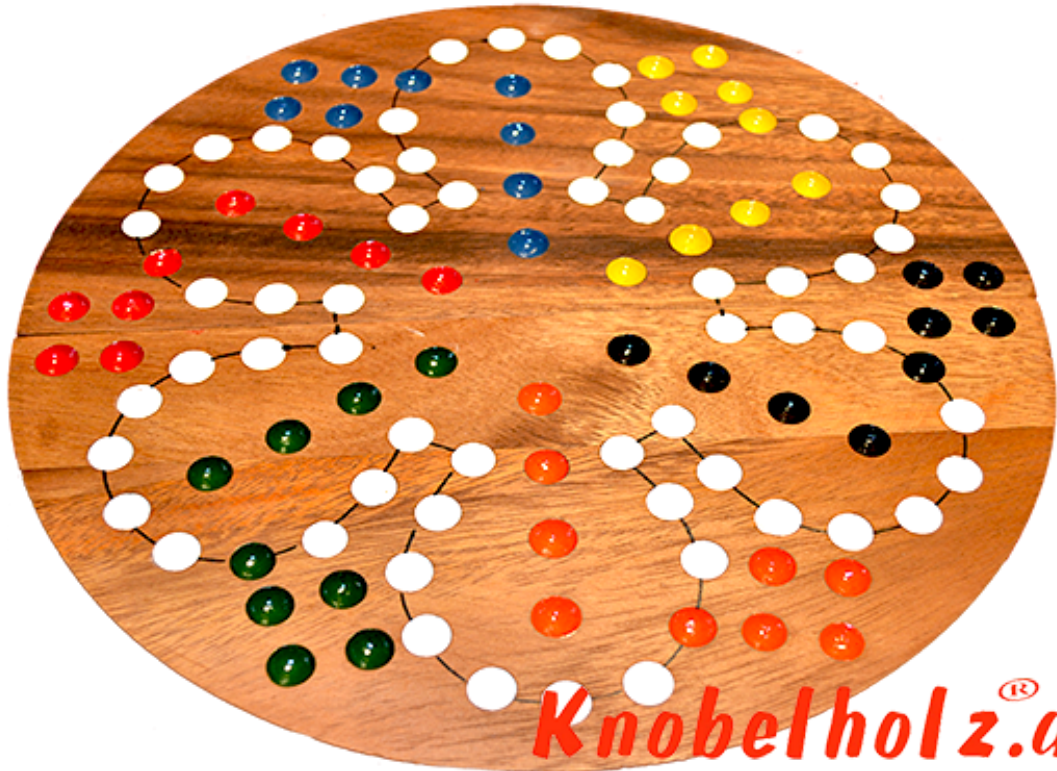

Ludjamgo 6 und nach Haus Würfelspiel Rund für 6 Spieler