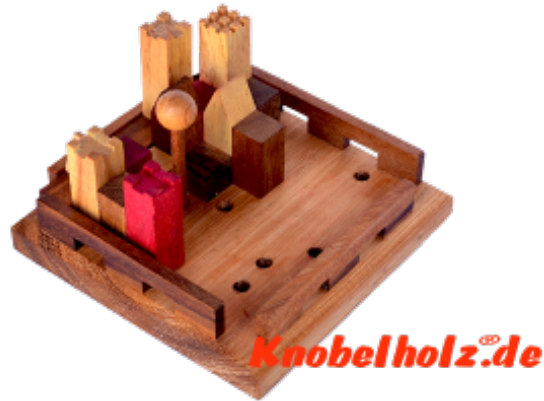

King Castle Puzzle Knobelspiel

King Castle Holzpuzzle mit vielen Puzzle Varianten mit den Maßen 11,8 x 11,8 x 7,0 cm samanea wooden brain teaser

King Castle unser Holzpuzzle für Schlossbauer die schon mal mit der kleinen Variante probieren wollen ... stecke erst den Fahnenmast in das Bord und versuche das Schloss drum herum zu bauen ... viele Möglichkeiten durch versetzen des Mastes
Bauzeit ca. 1-2 Monate