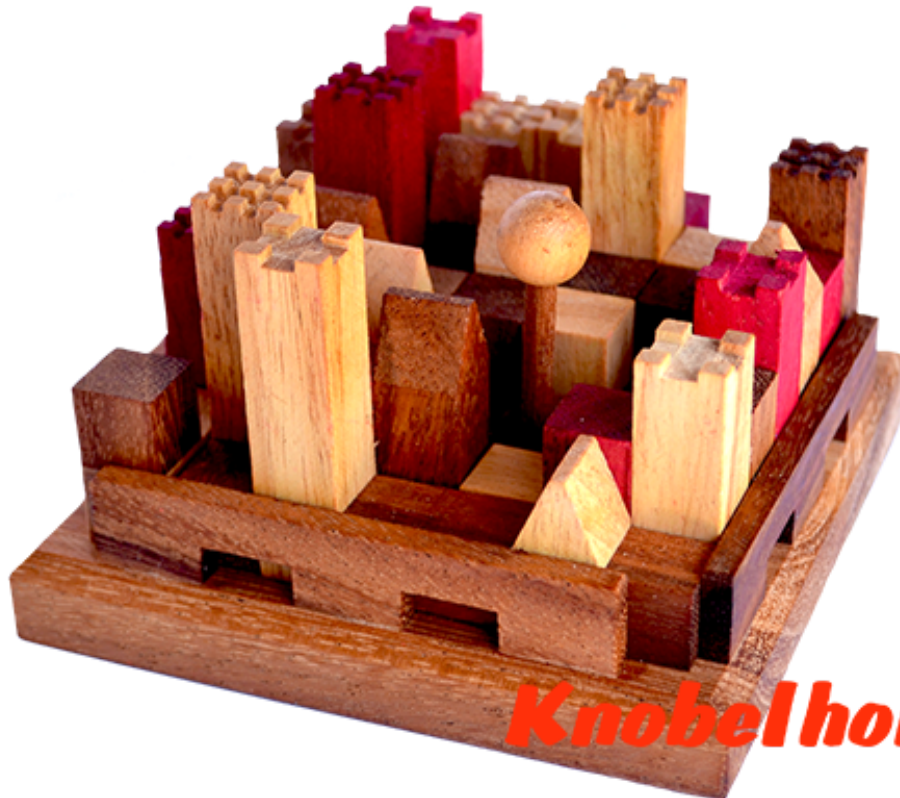

King Castle Puzzle Knobelspiel

King Castle Holzpuzzle mit vielen Puzzle Varianten mit den Maßen 11,8 x 11,8 x 7,0 cm samanea wooden brain teaser

King Castle unser Holzpuzzle für Schlossbauer die schon mal mit der kleinen Variante probieren wollen ... stecke erst den Fahnenmast in das Bord und versuche das Schloss drum herum zu bauen ... viele Möglichkeiten durch versetzen des Mastes
Bauzeit ca. 1-2 Monate