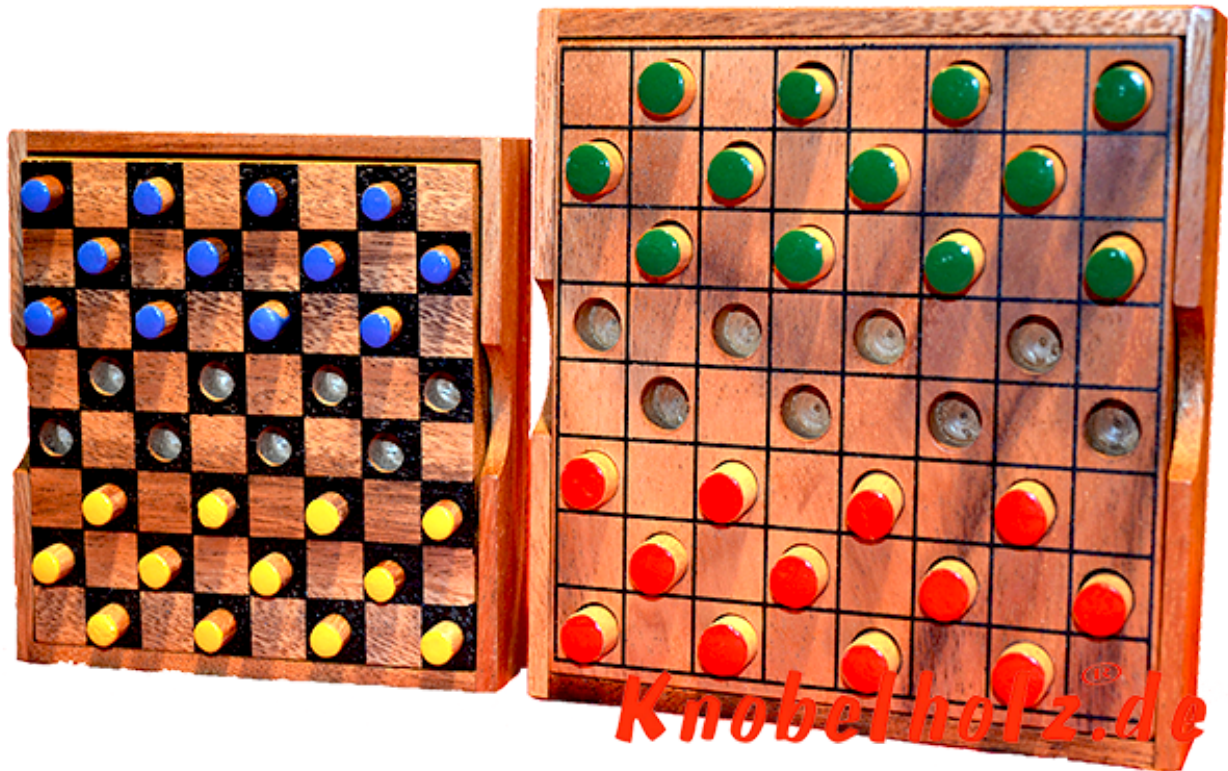

## Dahme Box large colour checker

Dame large Colour Checker Strategie Spiel für 2 Spieler aus Holz in den Maßen 13,5 x 13,5 x 3,0 cm, colour checker large samanea wooden game

Dame das Strategie Spiel für 2...in einer größeren Holzbox mit größeren Spielsteinen ...  
Beispiel: Dame