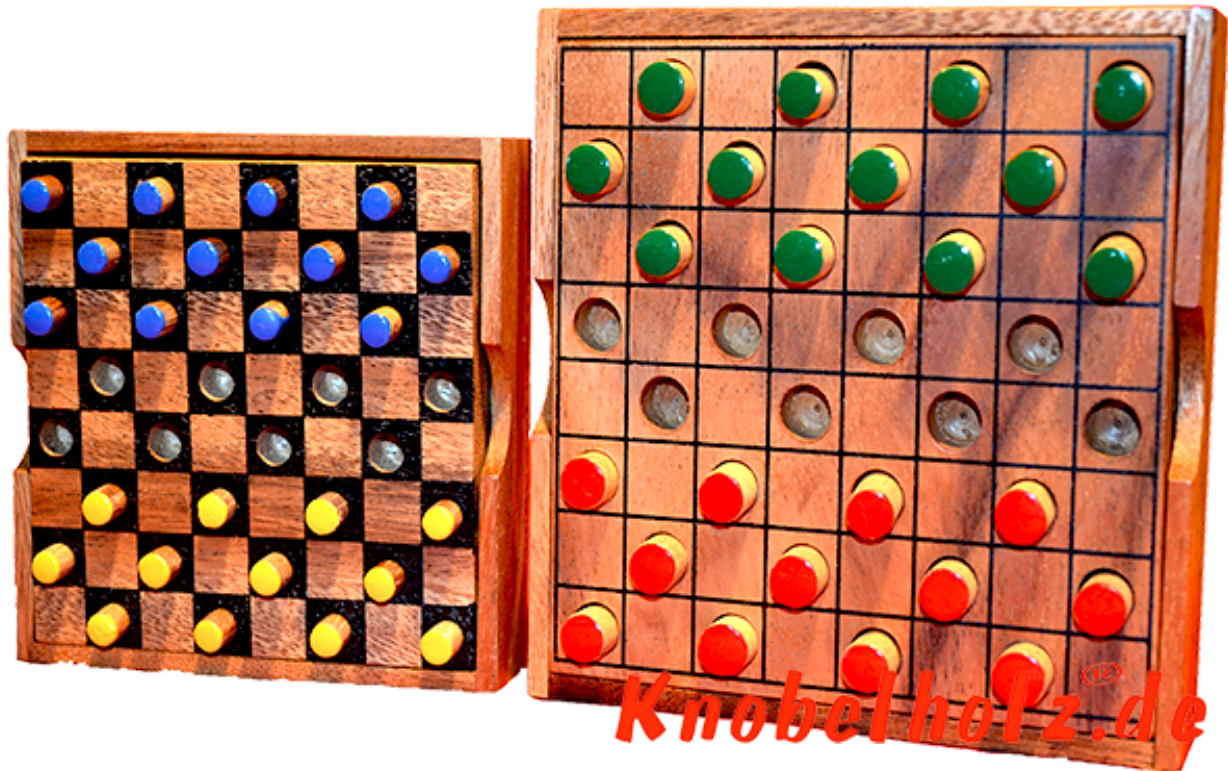

Dahme Box large colour checker

Dame large Colour Checker Strategie Spiel für 2 Spieler aus Holz in den Maßen 13,5 x 13,5 x 3,0 cm, colour checker large samanea wooden game

Dame das Strategie Spiel für 2...in einer größeren Holzbox mit größeren Spielsteinen ...
Bekannt seit 1904