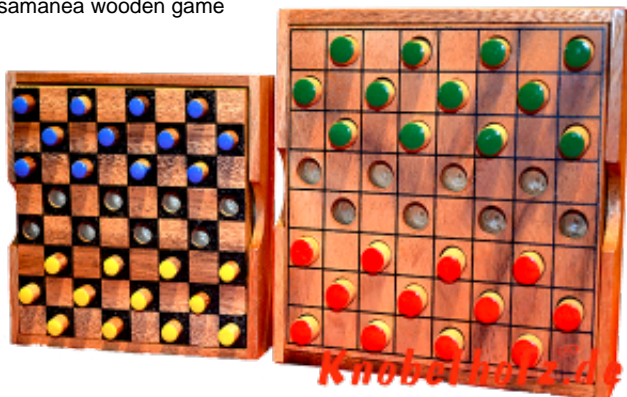

Dahme Box large colour checker

Dame large Colour Checker Strategie Spiel für 2 Spieler aus Holz in den Maßen 13,5 x 13,5 x 3,0 cm, colour checker large samanea wooden game

Dame das Strategie Spiel für 2...in einer größeren Holzbox mit größeren Spielsteinen ...
Bekannt seit 1904