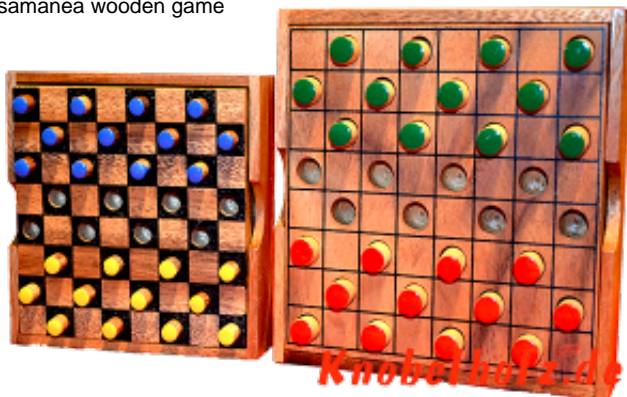

## Dahme Box large colour checker

Dame large Colour Checker Strategie Spiel für 2 Spieler aus Holz in den Maßen 13,5 x 13,5 x 3,0 cm, colour checker large samanea wooden game

Dame das Strategie Spiel für 2...in einer größeren Holzbox mit größeren Spielsteinen ...  
Beispiel: Dame