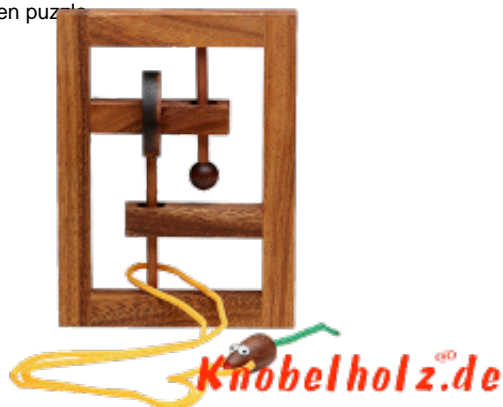

Trap the Mouse Frame Puzzle

Square String puzzle Frame Trap the Mouse Holz und Standfuß in den Maßen 14,0 x 3,2 x 9,8 cm, square string frame trap the mouse wooden puzzle

Square String in Rahmenversion ohne Standfuß finde den Weg um die Schnur aus dem Holzsystem zu schlaufen....Du hast etwas mehr Platz für die Finger in der dieser Version ...