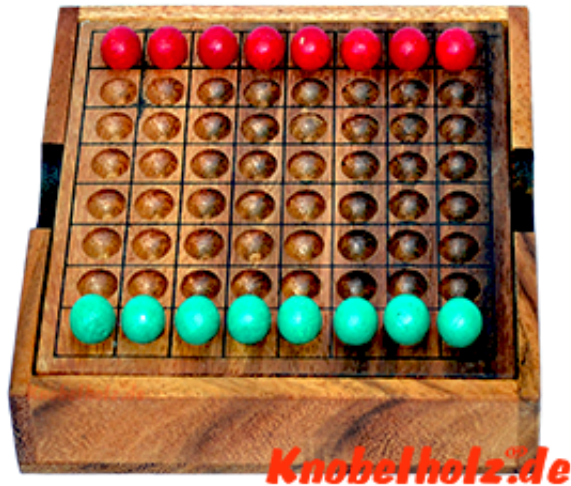

Thai Checker Strategy Game

Thai Checker Strategiespiel für 2 Spieler aus Thailand Box mit den Maßen 13,5 x 13,5 x 3,0 cm, thai checker strategy samanea wooden game

Thai Checker ist ein Strategiespiel für 2 Personen...
Preis: 15,00 €