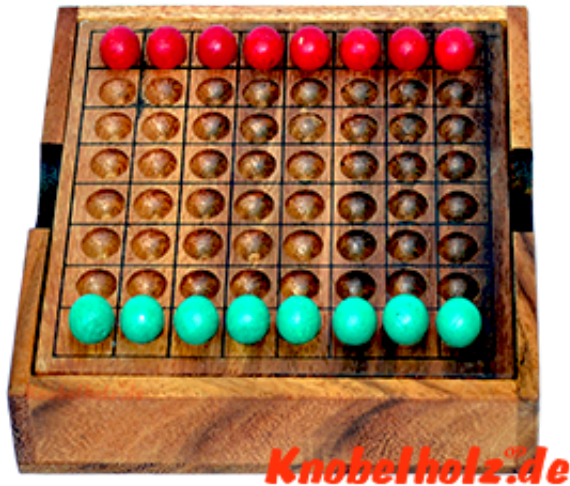

Thai Checker Strategy Game

Thai Checker Strategiespiel für 2 Spieler aus Thailand Box mit den Maßen 13,5 x 13,5 x 3,0 cm, thai checker strategy samanea wooden game

Thai Checker ist ein Strategiespiel für 2 Personen...
Bestandpreis: 15,00 €