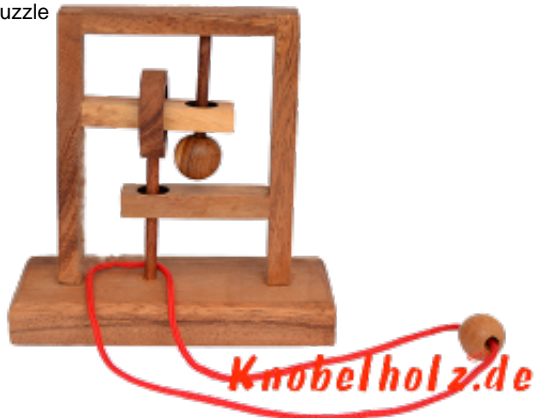

Square String large Trap the Mouse

Square String puzzle large Trap the Mouse Holz und Standfuß in den Maßen 14,5 x 6,0 x 14,2 cm, square string trap the mouse wooden puzzle

Square String in größerer Version finde den Weg um die Schnur aus dem Holzsystem zu schlaufen....Du hast etwas mehr Platz für die Finger in der großen Version ...