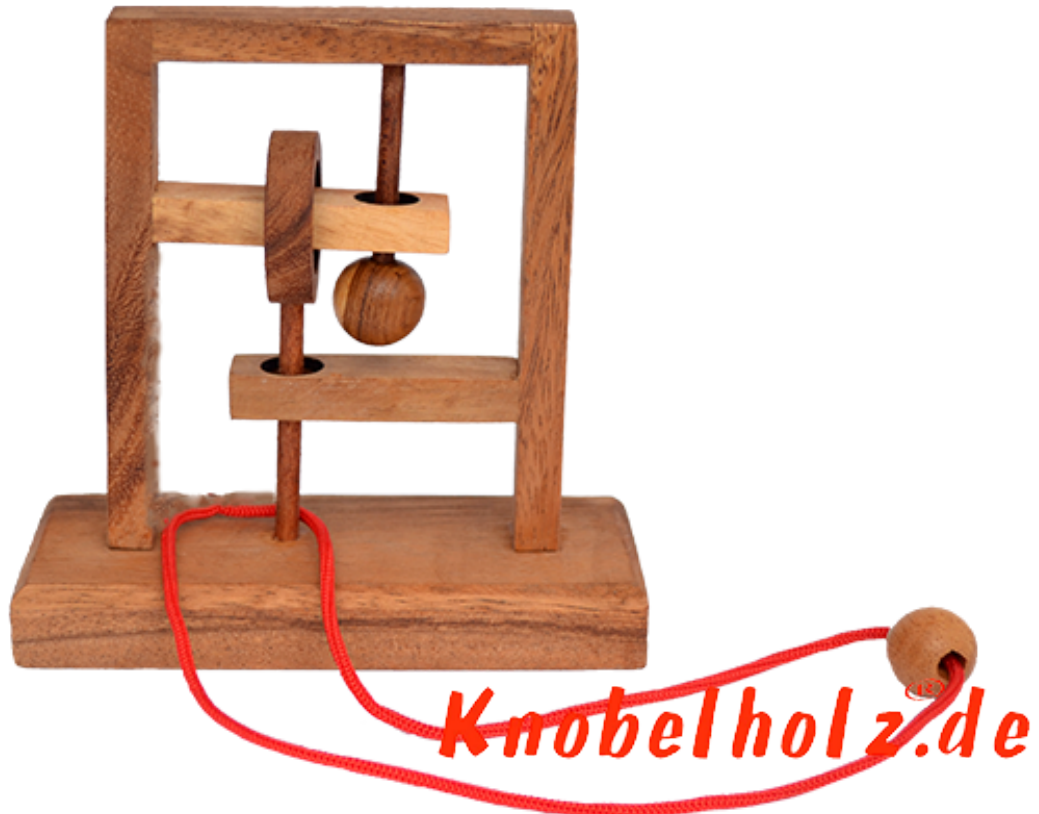

Square String large Trap the Mouse

Square String puzzle large Trap the Mouse Holz und Standfuß in den Maßen 14,5 x 6,0 x 14,2 cm, square string trap the mouse wooden puzzle

Square String in größerer Version finde den Weg um die Schnur aus dem Holzsystem zu schlaufen....Du hast etwas mehr Platz für die Finger in der großen Version ...