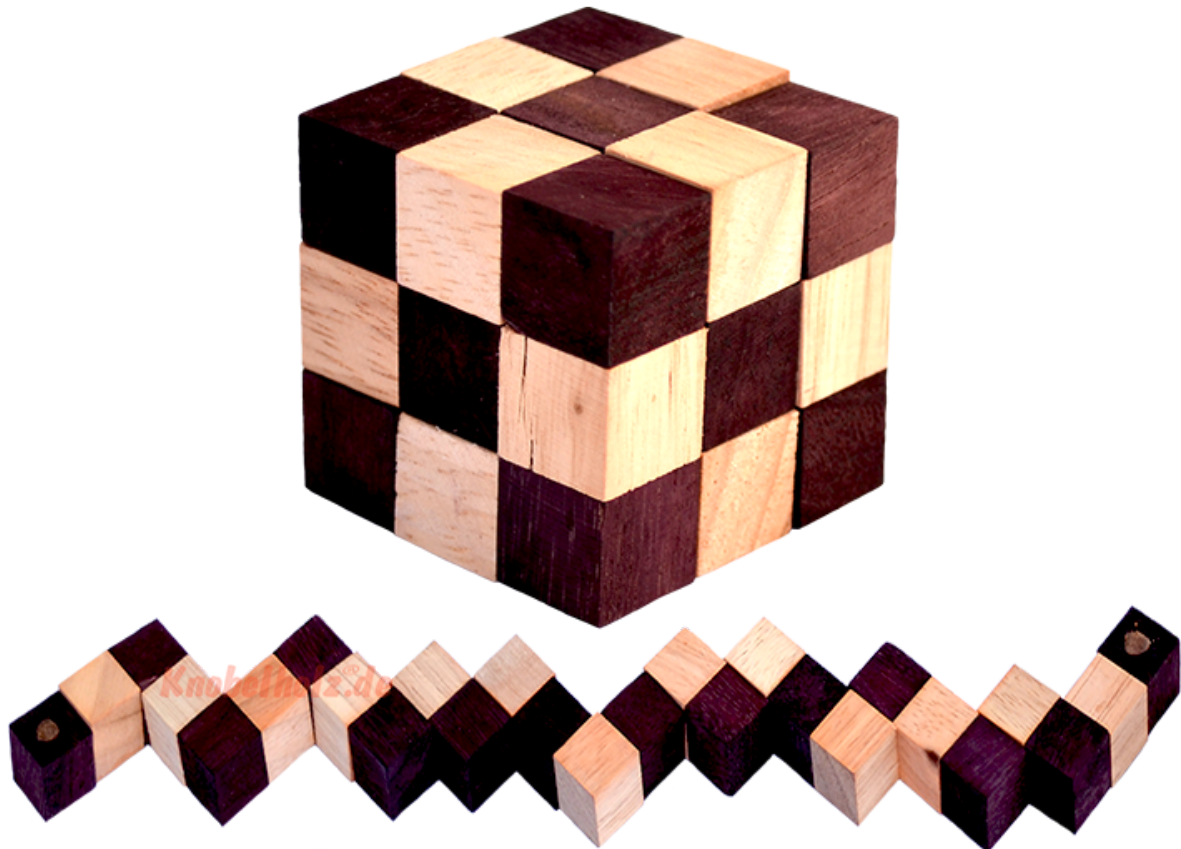

## Snake Cube Level Nature small Puzzle

**Knobelholz.de**

Snake Cube brown der level box aus Holz, einer der 6 Schlangenwürfel aus der Snake cube Levelbox Puzzle Sammlung in den Maßen 4,5 x 4,5 x 4,5 cm Cobra Cube Samanea Holz, Monkey Pod

---

Snake Cube Level Nature small ist einer der bekanntesten 6 Schlangenwürfel aus der Snake Cube Levelbox. Löse die Würfelschlange und erreiche das erste Level von 6 .... Snake Cube Puzzle small in 6 verschiedenen Schwierigkeitsgraden ... schaffts Du alle ...