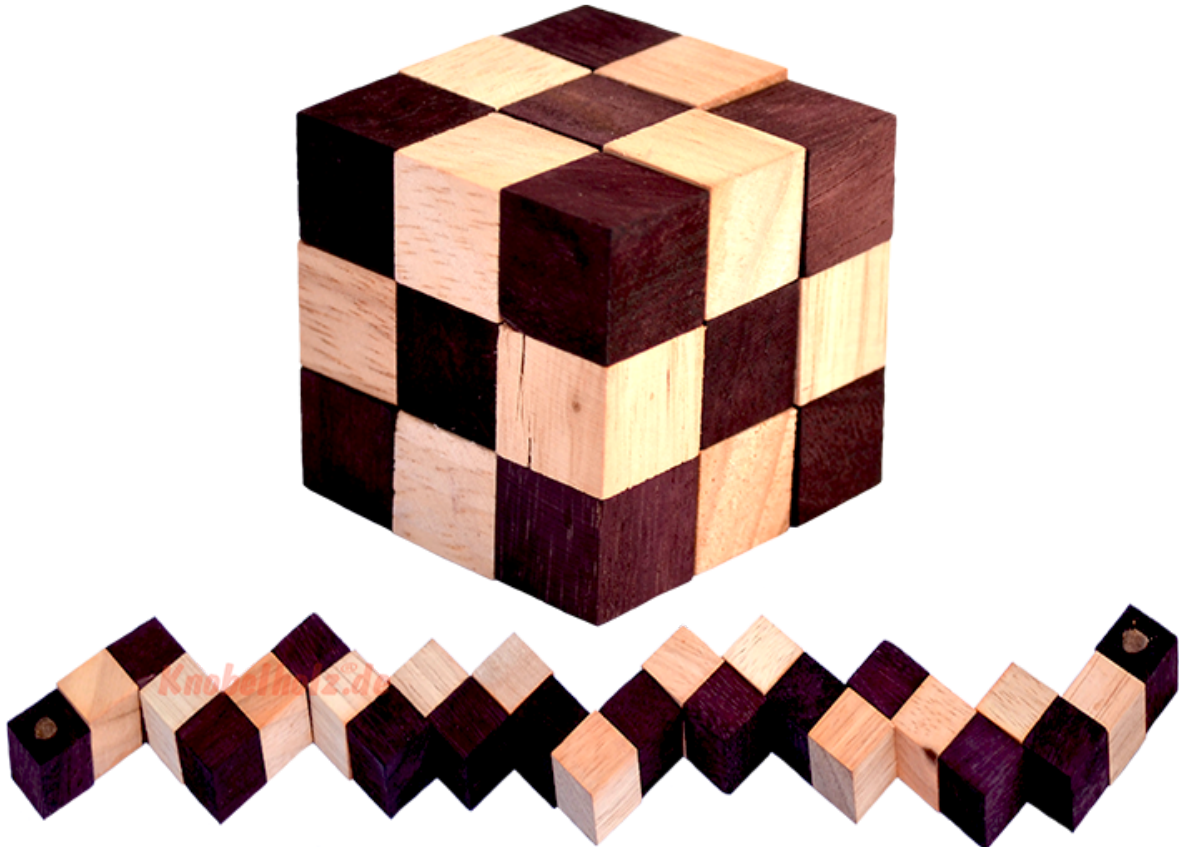

## Snake Cube Level Nature small Puzzle

**Knobelholz.de**

Snake Cube brown der level box aus Holz, einer der 6 Schlangenwürfel aus der Snake cube Levelbox Puzzle Sammlung in den Maßen 4,5 x 4,5 x 4,5 cm Cobra Cube Samanea Holz, Monkey Pod

---

Snake Cube Level Nature small ist einer der bekanntesten 6 Schlangenwürfel aus der Snake Cube Levelbox. Löse die Würfelschlange und erreiche das erste Level von 6 .... Snake Cube Puzzle small in 6 verschiedenen Schwierigkeitsgraden ... schaffts Du alle ...