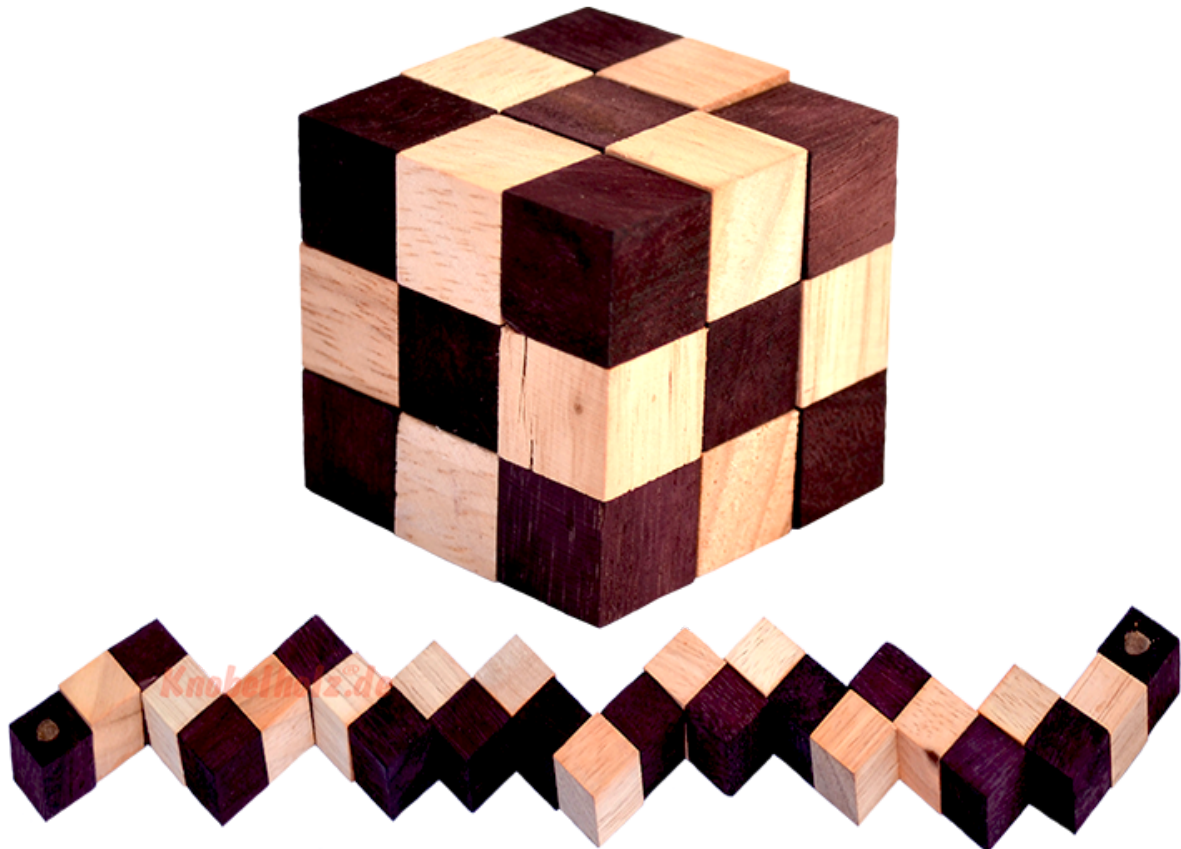

Snake Cube Level Nature small Puzzle

Knobelholz.de

Snake Cube brown der level box aus Holz, einer der 6 Schlangenwürfel aus der Snake cube Levelbox Puzzle Sammlung in den Maßen 4,5 x 4,5 x 4,5 cm Cobra Cube Samanea Holz, Monkey Pod

Snake Cube Level Nature small ist einer der bekanntesten 6 Schlangenwürfel aus der Snake Cube Levelbox. Löse die Würfelschlange und erreiche das erste Level von 6 Snake Cube Puzzle small in 6 verschiedenen Schwierigkeitsgraden ... schaffts Du alle ...