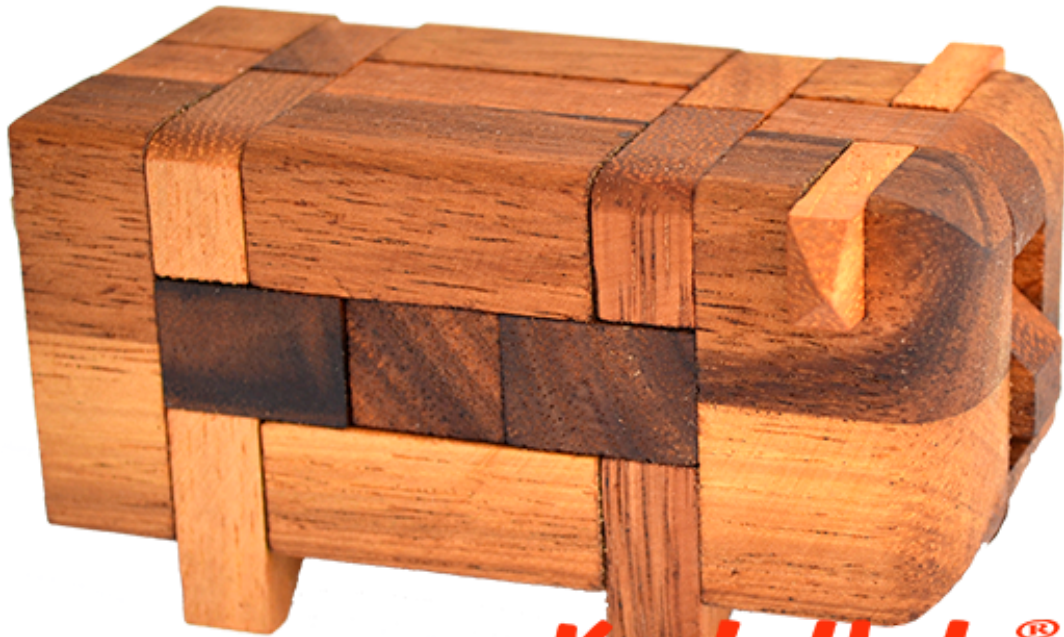

Schweinchen 3D Pig Holzpuzzle

Knobelholz.de

Pig Puzzle das Schweinchen Puzzle aus Holz mit den Maßen 11,0 x 6,8 x 6,0 cm samanea wooden brain teaser

Knobelholz.de

Das Pig Puzzle ein 3D Schweinchenpuzzle aus verschiedenen Holzteilen. Hier kannst Du Dir Dein eigenes Schwein zusammen bauen..... füttern nicht vergessen
Preis: 12,00 €