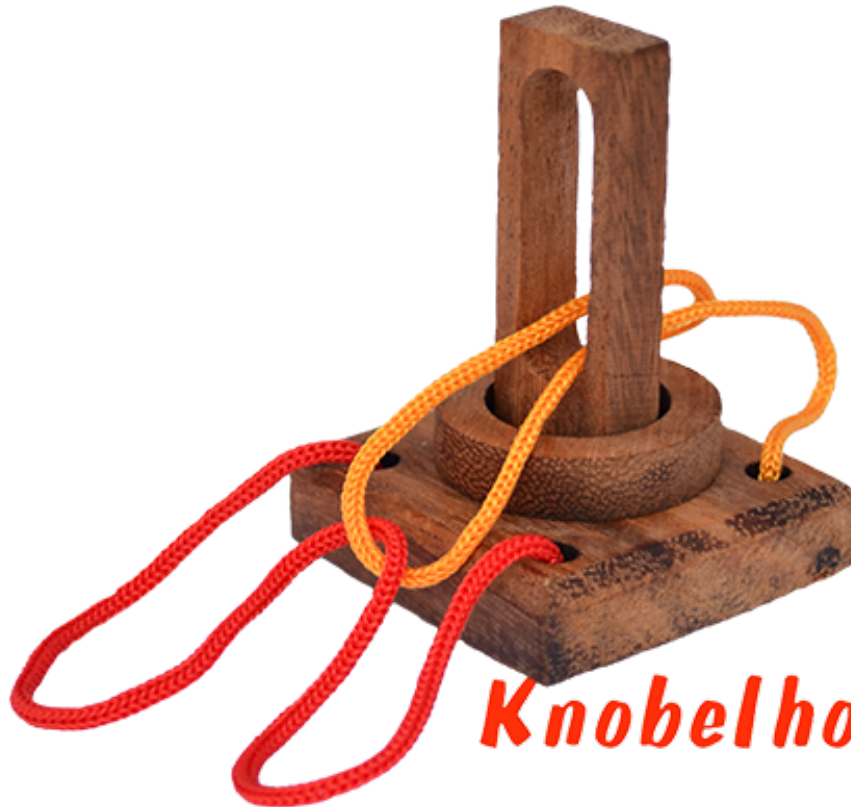

Ring Puzzle small Crazy Ring String

Crazy Ring String Puzzle ein Ring und 2 Schlaufen bringen ein Problem Maße 5,8 x 5,8 x 8,0 cm, crazy-ring-string wooden puzzle samanea

Ring Puzzle hier wird, wie der Name schon sagt, der Ring aus dem System befreit ... dazu müssen die Schlaufen auseinander...
Preis: 7,00 €