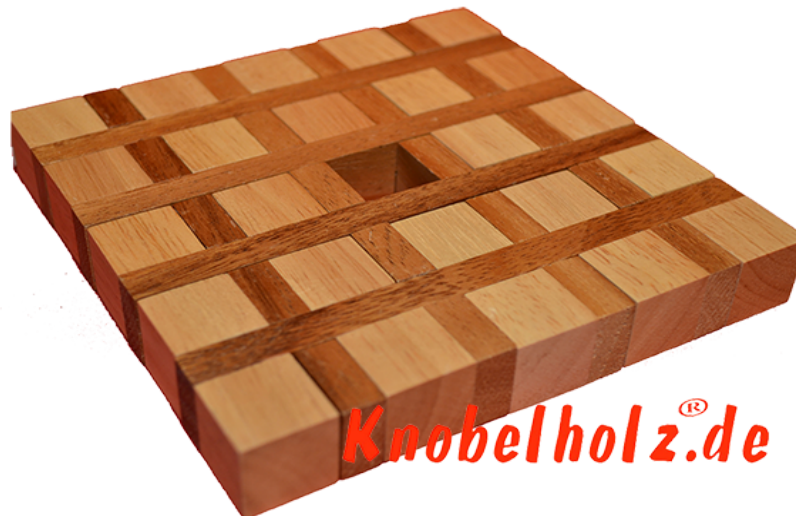

Beschreibung Parkett Puzzle

ein Holzpuzzle von Knobelholz.de der besonderen Art. Bekommst Du es zusammen kann der Einzug ins Zimmer oder Haus beginnen.

So soll es aussehen:

wenn es so aussieht hast Glück gleich ist das Parkett fertig.....viele lustige Teile ergeben ein Fussboden.