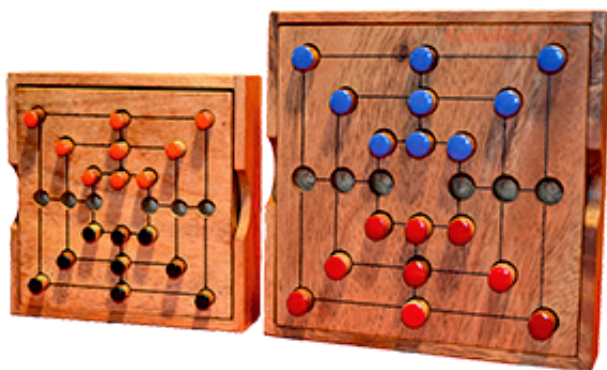

Mühle Spiel large Strategie

Knobelholz.de

Mühle Strategie small in einer Holzbox, strategisches Spiel für 2 mit den Maßen 10 x10 x 3 cm , samanea wooden game

Knobelholz.de

Mühlespiel in größerer Holzbox. Bringe drei Deiner Farbe in eine Reihe....um eine Mühle zu erhalten...
Beitrag von 2,00 € bewertet