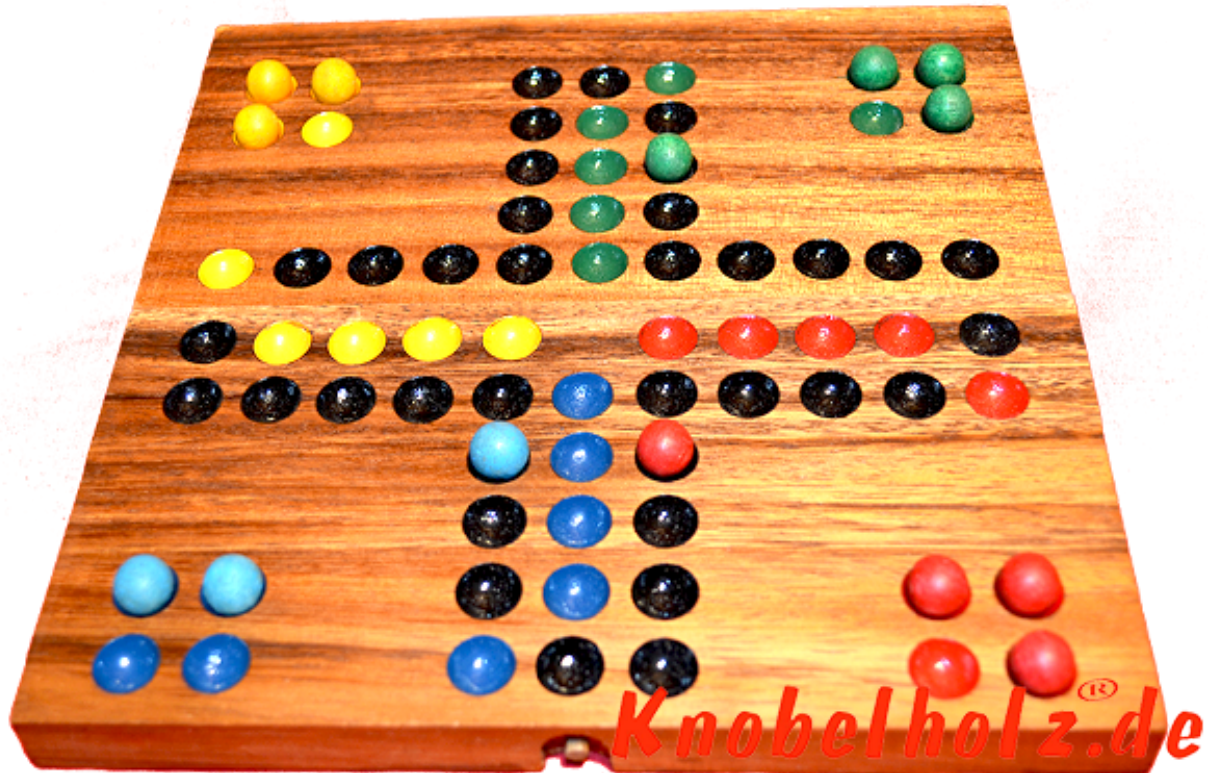

## Ludjamgo 6 und nach Haus Würfelspiel Klappbrett

Ludjamgo 6 und nach Haus Würfelspiel Klappbrett mit Kugeln als Reisevariante mit ganzer Familie in Maßen 20,0 x 20,0 x 2,5 cm, ludo bord balls samanea wooden game

Ludjamgo 6 und nach Haus Würfelspiel Klappbrett mit Kugeln für Kinder und die ganze Familie. Jeder bekommt vier Spielfiguren einer Farbe und versucht durch würfeln mit einer 6 aus der Startposition zu kommen um durch weiteres würfeln seine 4 Figuren den Weg einmal rund herum in das Haus seiner Farbe zu bringen. Würfelspiel Familienspiel eine mini Reisevariante des Erfolgspiels für 4 Reisende Spieler....