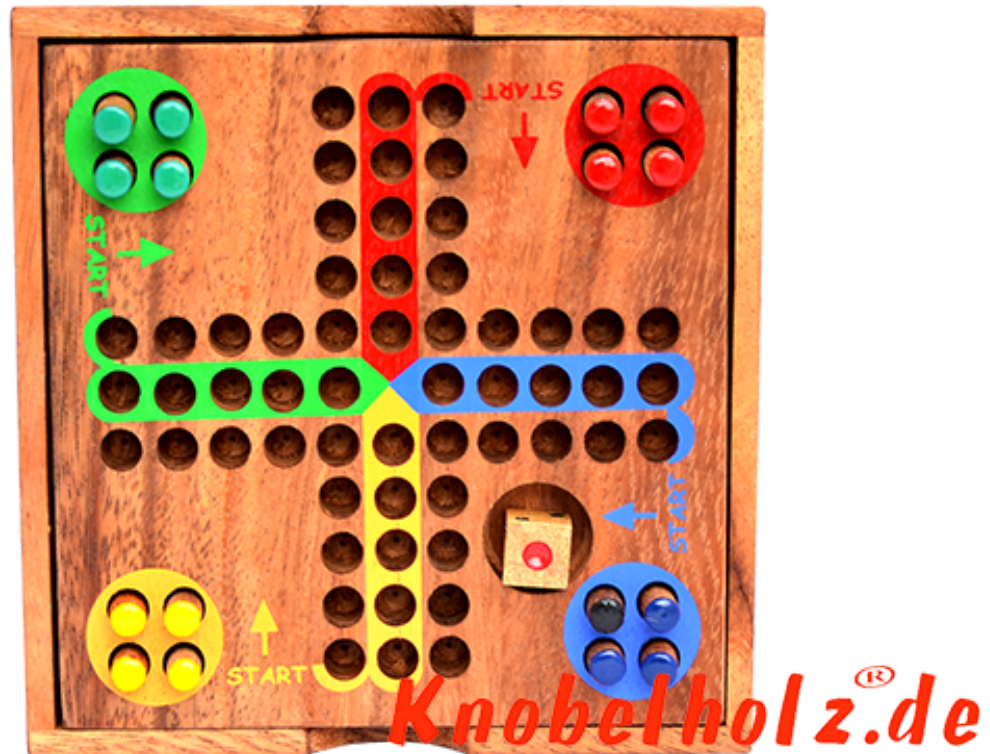

Ludjamgo 6 und nach Haus Würfelspiel Box small

Ludjamgo 6 und nach Haus Familien Würfelspiel Box small Reisevariante mit ganzer Familie in Maßen 11,2 x 11,2 x 2,8 cm, Ludo samanea wooden game

Ludjamgo 6 und nach Haus Würfelspiel für Kinder und die ganze Familie. Jeder bekommt vier Spielfiguren einer Farbe und versucht durch würfeln mit einer 6 aus der Startposition zu kommen um durch weiteres würfeln seine 4 Figuren den Weg einmal rund herum in das Haus seiner Farbe zu bringen. Würfelspiel Familienspiel eine mini Reisevariante des Erfolgspiels für 4 Reisende Spieler...
Bewertung: 2,00 €