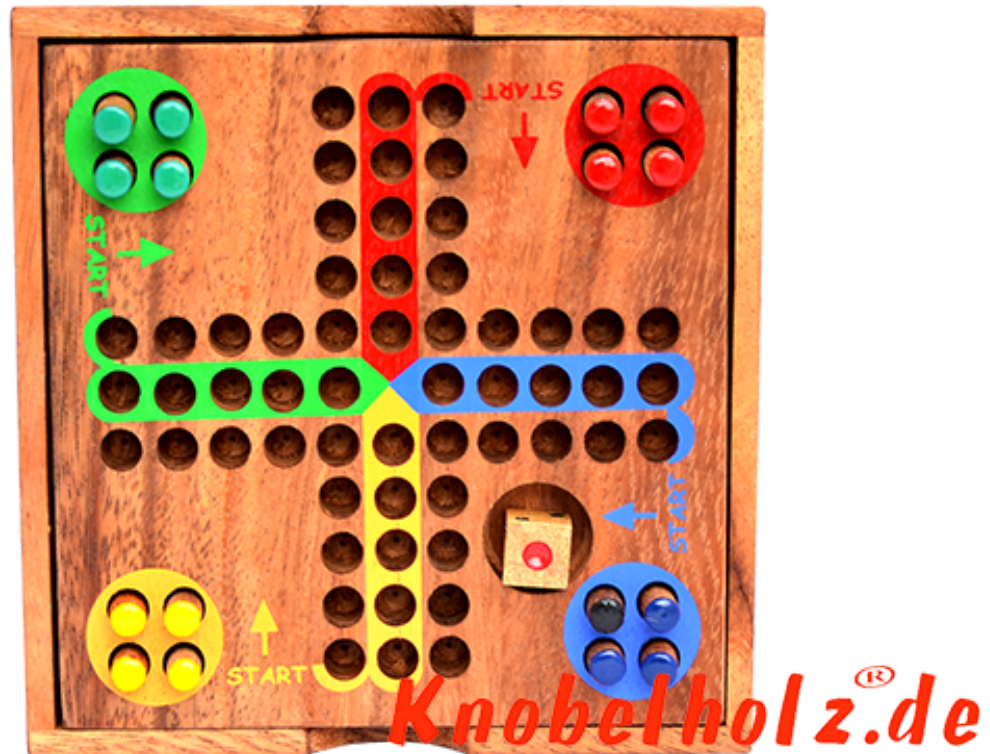

## Ludjamgo 6 und nach Haus Würfelspiel Box small

Ludjamgo 6 und nach Haus Familien Würfelspiel Box small Reisevariante mit ganzer Familie in Maßen 11,2 x 11,2 x 2,8 cm, ludo samanea wooden game

Ludjamgo 6 und nach Haus Würfelspiel für Kinder und die ganze Familie. Jeder bekommt vier Spielfiguren einer Farbe und versucht durch würfeln mit einer 6 aus der Startposition zu kommen um durch weiteres würfeln seine 4 Figuren den Weg einmal rund herum in das Haus seiner Farbe zu bringen. Würfelspiel Familienspiel eine mini Reisevariante des Erfolgspiels für 4 Reisende Spieler...  
Bewertung: 2,00 €