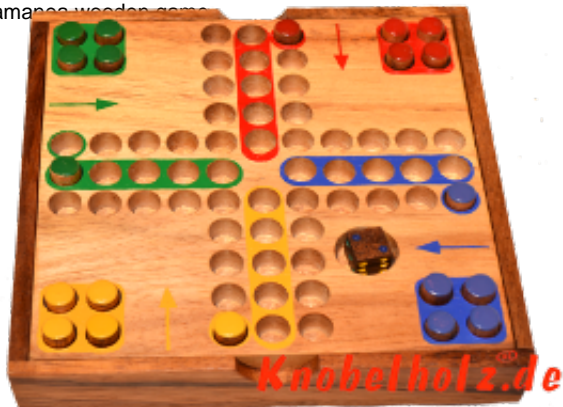

## Ludjamgo 6 und nach Haus Würfelspiel Box mit Stiften

Ludjamgo 6 und nach Haus Würfelspiel Box mit Stiften Reisevariante mit der ganzen Familie in Maßen 13,8 x 13,8 x 3,2 cm, ludo pins samanao wooden game

Ludjamgo 6 und nach Haus Würfelspiel Box mit Stiften für Kinder und die ganze Familie. Jeder bekommt vier Spielfiguren einer Farbe und versucht durch würfeln mit einer 6 aus der Startposition zu kommen um durch weiteres würfeln seine 4 Figuren den Weg einmal rund herum in das Haus seiner Farbe zu bringen. Würfelspiel Familienspiel eine mini Reisevariante des Erfolgsspiels für 4 Reisende Spieler....