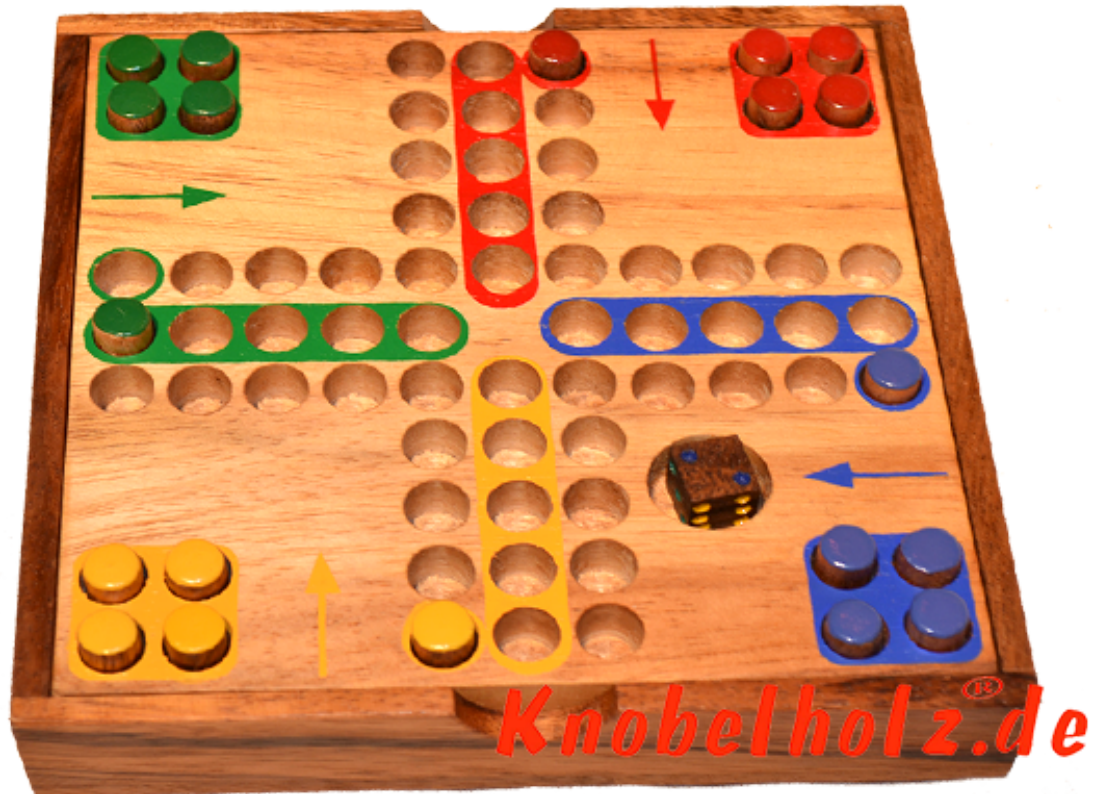

Ludjamgo 6 und nach Haus Würfelspiel Box mit Stiften

Ludjamgo 6 und nach Haus Würfelspiel Box mit Stiften Reisevariante mit der ganzen Familie in Maßen 13,8 x 13,8 x 3,2 cm, ludo pins samanao wooden game

Ludjamgo 6 und nach Haus Würfelspiel Box mit Stiften für Kinder und die ganze Familie. Jeder bekommt vier Spielfiguren einer Farbe und versucht durch würfeln mit einer 6 aus der Startposition zu kommen um durch weiteres würfeln seine 4 Figuren den Weg einmal rund herum in das Haus seiner Farbe zu bringen. Würfelspiel Familienspiel eine mini Reisevariante des Erfolgsspiels für 4 Reisende Spieler....