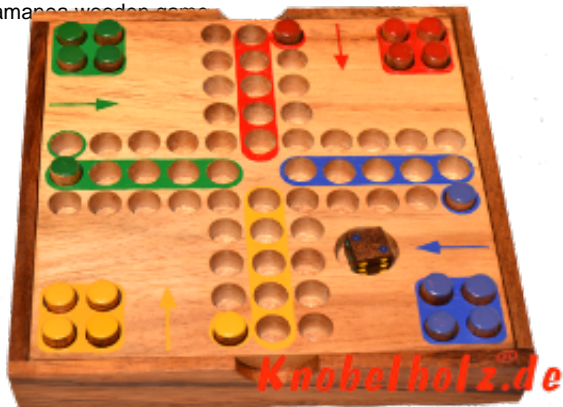

Ludjamgo 6 und nach Haus Würfelspiel Box mit Stiften

Ludjamgo 6 und nach Haus Würfelspiel Box mit Stiften Reisevariante mit der ganzen Familie in Maßen 13,8 x 13,8 x 3,2 cm, ludo pins samanao wooden game

Ludjamgo 6 und nach Haus Würfelspiel Box mit Stiften für Kinder und die ganze Familie. Jeder bekommt vier Spielfiguren einer Farbe und versucht durch würfeln mit einer 6 aus der Startposition zu kommen um durch weiteres würfeln seine 4 Figuren den Weg einmal rund herum in das Haus seiner Farbe zu bringen. Würfelspiel Familienspiel eine mini Reisevariante des Erfolgsspiels für 4 Reisende Spieler....