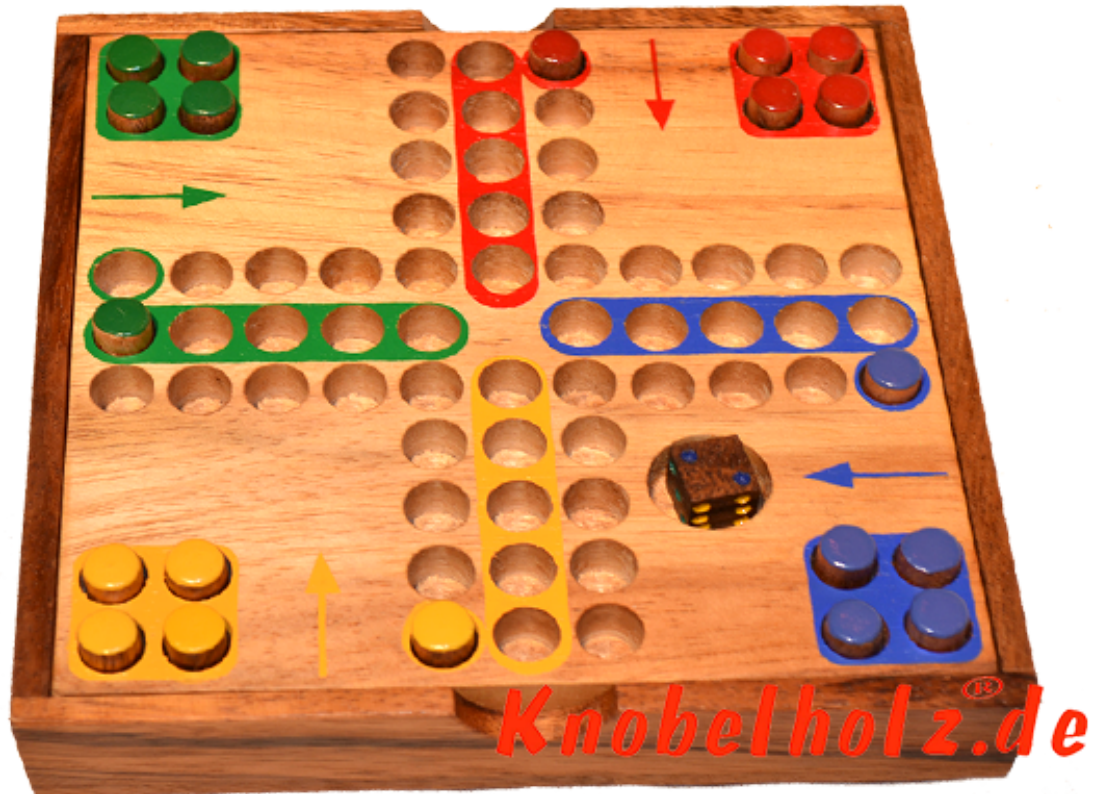

## Ludjamgo 6 und nach Haus Würfelspiel Box mit Stiften

Ludjamgo 6 und nach Haus Würfelspiel Box mit Stiften Reisevariante mit der ganzen Familie in Maßen 13,8 x 13,8 x 3,2 cm, ludo pins samanao wooden game

Ludjamgo 6 und nach Haus Würfelspiel Box mit Stiften für Kinder und die ganze Familie. Jeder bekommt vier Spielfiguren einer Farbe und versucht durch würfeln mit einer 6 aus der Startposition zu kommen um durch weiteres würfeln seine 4 Figuren den Weg einmal rund herum in das Haus seiner Farbe zu bringen. Würfelspiel Familienspiel eine mini Reisevariante des Erfolgsspiels für 4 Reisende Spieler....