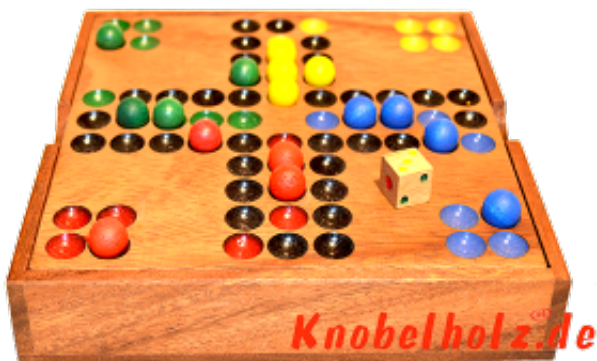

Ludjamgo 6 und nach Haus Würfelspiel Box mit Kugeln

Ludjamgo 6 und nach Haus Würfelspiel Box mit Kugeln Reisevariante mit ganzer Familie in Maßen 13,8 x 13,8 x 3,2 cm, ludo balls samanea wooden game

Ludjamgo 6 und nach Haus Würfelspiel Box mit Kugeln für Kinder und die ganze Familie. Jeder bekommt vier Spielfiguren einer Farbe und versucht durch würfeln mit einer 6 aus der Startposition zu kommen um durch weiteres würfeln seine 4 Figuren den Weg einmal rund herum in das Haus seiner Farbe zu bringen. Würfelspiel Familienspiel eine mini Reisevariante des Erfolgspiels für 4 Reisende Spieler....